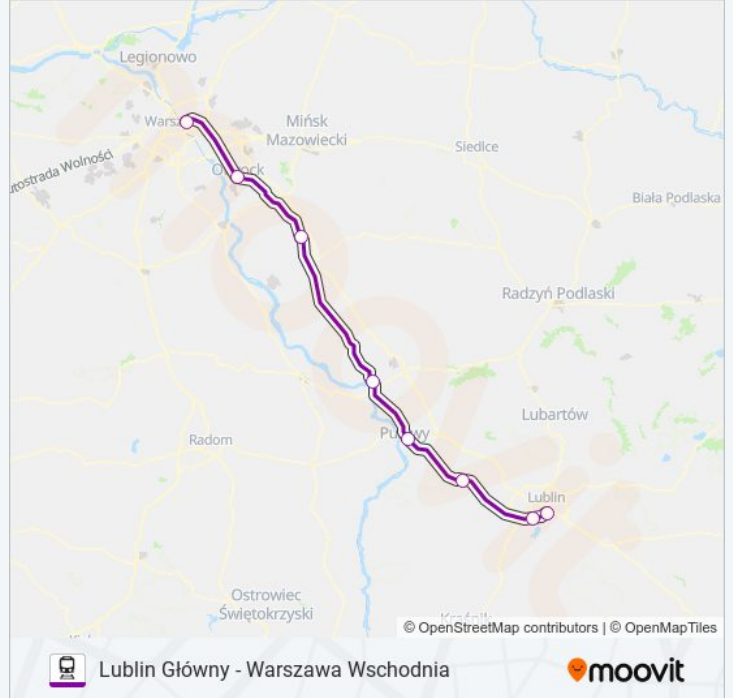

TLK 21170

Lublin Główny - Warszawa Wschodnia

Skorzystaj Z Aplikacji

Kolej TLK 21170, linia (Lublin Główny - Warszawa Wschodnia), posiada jedną trasę. W dni robocze kursuje:

(1) Warszawa Wschodnia: 23:17

Skorzystaj z aplikacji Moovit, aby znaleźć najbliższy przystanek oraz czas przyjazdu najbliższego środka transportu dla: kolej TLK 21170.

**Kierunek: Warszawa Wschodnia**

8 przystanków

[WYŚWIETL ROZKŁAD JAZDY LINII](#)

Lublin Główny

Lublin Zachodni

Nałęczów

Puławy Miasto

Dęblin

Pilawa

Otwock

Warszawa Wschodnia

**Rozkład jazdy dla: kolej TLK 21170**

Rozkład jazdy dla Warszawa Wschodnia

poniedziałek	23:17
wtorek	23:17
środa	23:17
czwartek	23:17
piątek	23:17
sobota	23:17
niedziela	23:17

**Informacja o: kolej TLK 21170****Kierunek:** Warszawa Wschodnia**Przystanki:** 8**Długość trwania przejazdu:** 118 min**Podsumowanie linii:**

Rozkłady jazdy i mapy tras dla kolej TLK 21170 są dostępne w wersji offline w formacie PDF na stronie [moovitapp.com](https://moovitapp.com). Skorzystaj z Moovit App, aby sprawdzić czasy przyjazdu autobusów na żywo, rozkłady jazdy pociągu czy metra oraz wskazówki krok po kroku jak dojechać w Warszaw komunikacją zbiorową.