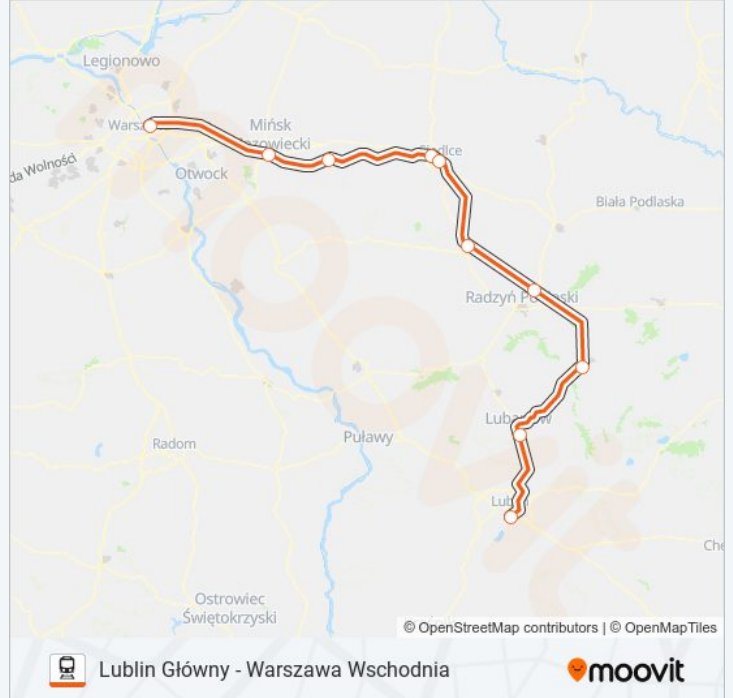

 IC 21105

Lublin Główny - Warszawa Wschodnia

Skorzystaj Z Aplikacji

Kolej IC 21105, linia (Lublin Główny - Warszawa Wschodnia), posiada jedną trasę. W dni robocze kursuje:

(1) Warszawa Wschodnia: 15:10

Skorzystaj z aplikacji Moovit, aby znaleźć najbliższy przystanek oraz czas przyjazdu najbliższego środka transportu dla: kolej IC 21105.

Kierunek: Warszawa Wschodnia

10 przystanków

[WYŚWIETL ROZKŁAD JAZDY LINII](#)

Lublin Główny
Lubartów
Parczew
Radzyń Podlaski
Łuków
Siedlce
Siedlce Zachodnie
Mrozy
Mińsk Mazowiecki
Warszawa Wschodnia

Rozkład jazdy dla: kolej IC 21105

Rozkład jazdy dla Warszawa Wschodnia

poniedziałek	15:10
wtorek	15:10
środa	15:10
czwartek	15:10
piątek	15:10
sobota	15:10
niedziela	15:10

Informacja o: kolej IC 21105**Kierunek:** Warszawa Wschodnia**Przystanki:** 10**Długość trwania przejazdu:** 177 min**Podsumowanie linii:**