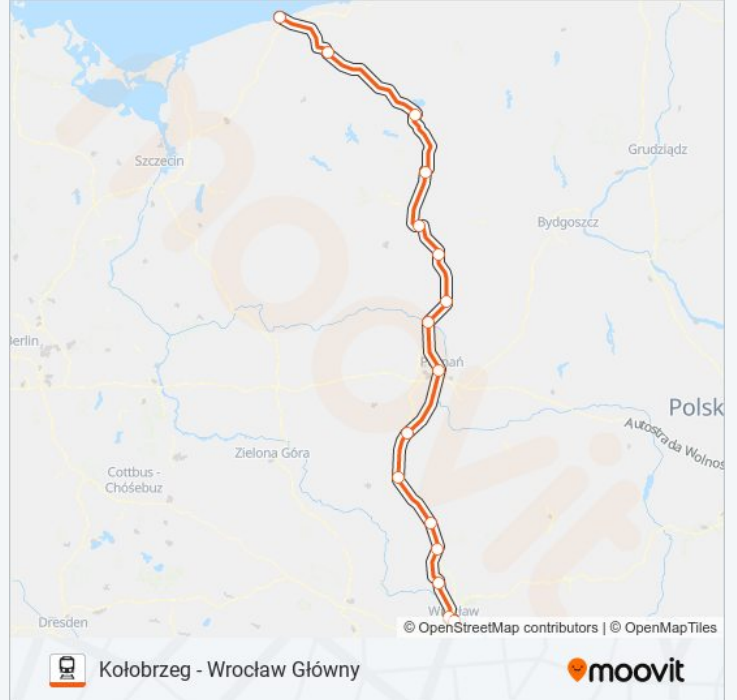

Rozkłady jazdy i mapy tras dla kolej IC 86100 są dostępne w wersji offline w formacie PDF na stronie moovitapp.com. Skorzystaj z Moovit App, aby sprawdzić czasy przyjazdu autobusów na żywo, rozkłady jazdy pociągu czy metra oraz wskazówki krok po kroku jak dojechać w Warszaw komunikacją zbiorową.

© 2024 Moovit - Wszelkie prawa zastrzeżone