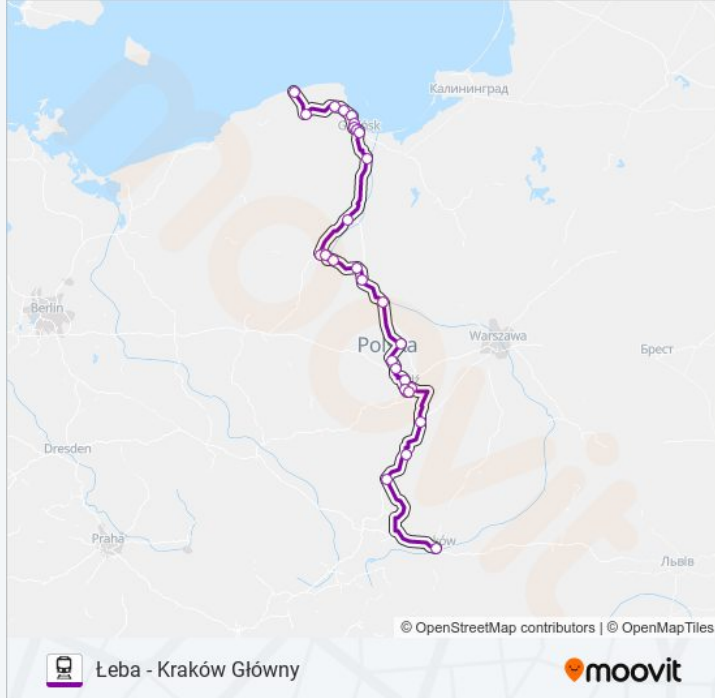

Zgierz

Łódź Kaliska

Łódź Chojny

Łódź Widzew

Piotrków Trybunalski

Radomsko

Częstochowa

Kraków Główny

Rozkłady jazdy i mapy tras dla kolej TLK 53190 są dostępne w wersji offline w formacie PDF na stronie moovitapp.com. Skorzystaj z Moovit App, aby sprawdzić czasy przyjazdu autobusów na żywo, rozkłady jazdy pociągu czy metra oraz wskazówki krok po kroku jak dojechać w Warszaw komunikacją zbiorową.

© 2024 Moovit - Wszelkie prawa zastrzeżone