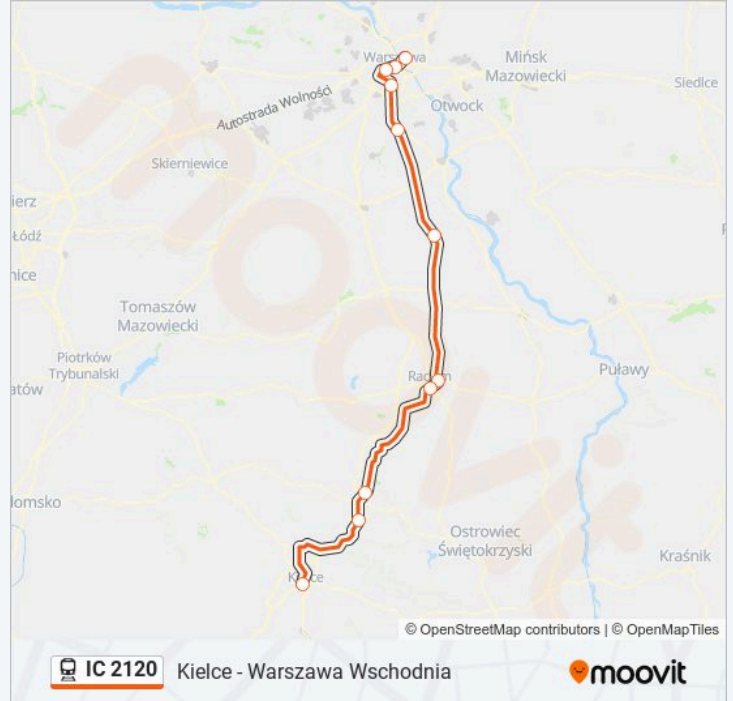

Kolej IC 2120, linia (Kielce - Warszawa Wschodnia), posiada jedną trasę. W dni robocze kursuje:

(1) Warszawa Wschodnia: 05:25

Skorzystaj z aplikacji Moovit, aby znaleźć najbliższy przystanek oraz czas przyjazdu najbliższego środka transportu dla: kolej IC 2120.

**Kierunek: Warszawa Wschodnia**

11 przystanków

[WYŚWIETL ROZKŁAD JAZDY LINII](#)

Kielce  
Suchedniów  
Skarżysko Kamienna  
Radom Główny  
Radom Gołębiów  
Warka  
Piaseczno  
Warszawa Służewiec  
Warszawa Zachodnia  
Warszawa Centralna  
Warszawa Wschodnia

**Rozkład jazdy dla: kolej IC 2120**

Rozkład jazdy dla Warszawa Wschodnia

poniedziałek	05:25
wtorek	05:25
środa	05:25
czwartek	05:25
piątek	05:25
sobota	05:25
niedziela	Nieobsługiwane

**Informacja o: kolej IC 2120**

**Kierunek:** Warszawa Wschodnia

**Przystanki:** 11

**Długość trwania przejazdu:** 141 min

**Podsumowanie linii:**

Rozkłady jazdy i mapy tras dla kolej IC 2120 są dostępne w wersji offline w formacie PDF na stronie [moovitapp.com](https://moovitapp.com). Skorzystaj z Moovit App, aby sprawdzić czasy przyjazdu autobusów na żywo, rozkłady jazdy pociągu czy metra oraz wskazówki krok po kroku jak dojechać w Warszaw komunikacją zbiorową.