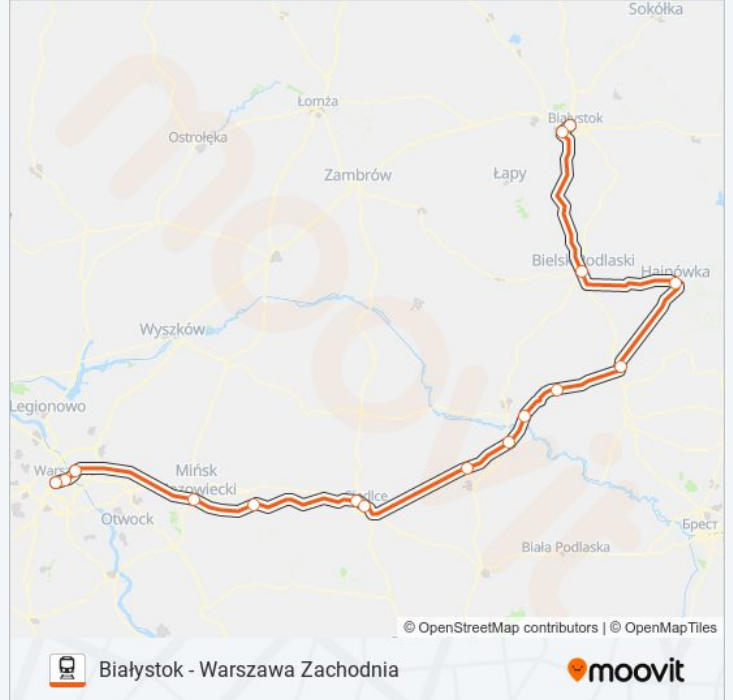

Kolej IC 10110, linia (Białystok - Warszawa Zachodnia), posiada jedną trasę. W dni robocze kursuje:

(1) Warszawa Zachodnia: 05:56

Skorzystaj z aplikacji Moovit, aby znaleźć najbliższy przystanek oraz czas przyjazdu najbliższego środka transportu dla: kolej IC 10110.

Kierunek: Warszawa Zachodnia

16 przystanków

[WYŚWIETL ROZKŁAD JAZDY LINII](#)

Białystok
Białystok Zielone Wzgórza
Bielsk Podlaski
Hajnówka
Czeremcha
Nurzec
Siemiatycze
Sarnaki
Niemojki
Siedlce
Siedlce Zachodnie
Mrozy
Mińsk Mazowiecki
Warszawa Wschodnia
Warszawa Centralna
Warszawa Zachodnia

Rozkład jazdy dla: kolej IC 10110

Rozkład jazdy dla Warszawa Zachodnia

poniedziałek	05:56
wtorek	05:56
środa	05:56
czwartek	05:56
piątek	05:56
sobota	05:56
niedziela	05:56

Informacja o: kolej IC 10110**Kierunek:** Warszawa Zachodnia**Przystanki:** 16**Długość trwania przejazdu:** 251 min**Podsumowanie linii:**