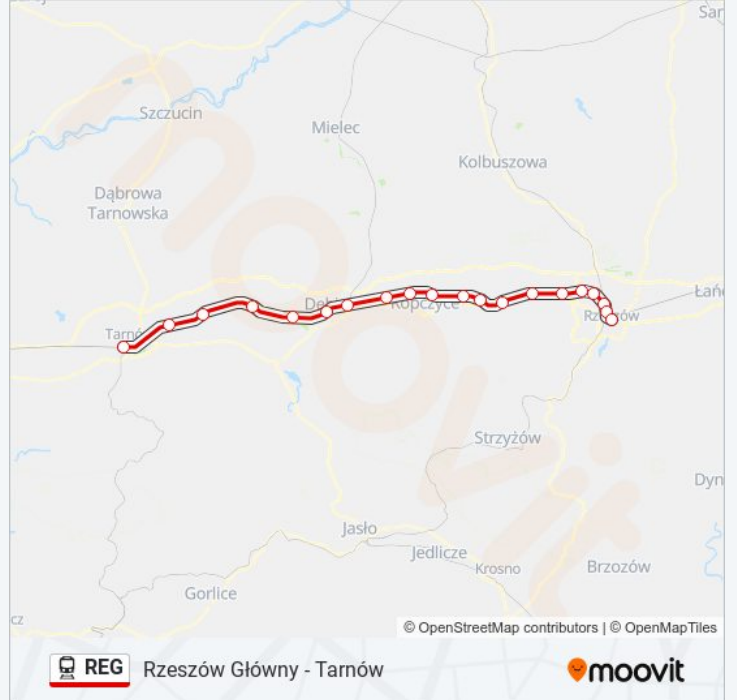

Rzeszów Główny - Tarnów

Skorzystaj Z Aplikacji

Kolej REG, linia (Rzeszów Główny - Tarnów), posiada jedną trasę. W dni robocze kursuje:

(1) Tarnów: 04:18 - 21:30

Skorzystaj z aplikacji Moovit, aby znaleźć najbliższy przystanek oraz czas przyjazdu najbliższego środka transportu dla: kolej REG.

Kierunek: Tarnów

20 przystanków

[WYŚWIETL ROZKŁAD JAZDY LINII](#)

Rzeszów Główny
Rzeszów Zachodni
Rzeszów Baranówka
Rzeszów Dworzysko
Rudna Wielka
Świlcza
Trzciana
Będziemyśl
Sędziszów Małopolski Wschodni
Sędziszów Małopolski
Ropczyce Witkowice
Ropczyce
Lubzina
Dębica Wschodnia
Dębica
Grabiny
Czarna Tarnowska
Wałki
Wola Rzędzińska
Tarnów

Rozkład jazdy dla: kolej REG

Rozkład jazdy dla Tarnów

poniedziałek	04:18 - 21:30
wtorek	04:18 - 21:30
środa	04:18 - 21:30
czwartek	04:18 - 21:30
piątek	04:18 - 21:30
sobota	04:18 - 20:22
niedziela	04:18 - 20:22

Informacja o: kolej REG**Kierunek:** Tarnów**Przystanki:** 20**Długość trwania przejazdu:** 70 min**Podsumowanie linii:**

Rozkłady jazdy i mapy tras dla kolej REG są dostępne w wersji offline w formacie PDF na stronie moovitapp.com. Skorzystaj z Moovit App, aby sprawdzić czasy przyjazdu autobusów na żywo, rozkłady jazdy pociągu czy metra oraz wskazówki krok po kroku jak dojechać w Warszaw komunikacją zbiorową.