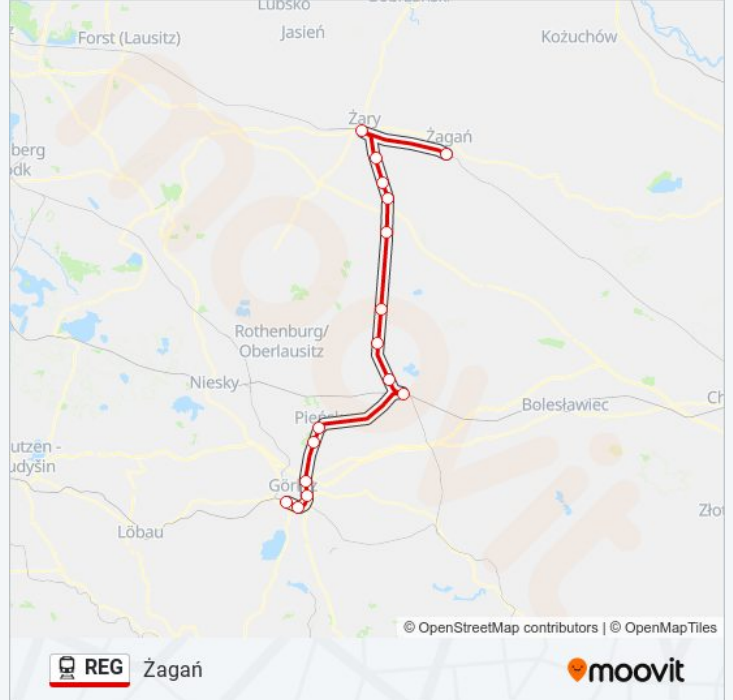

Kolej REG, linia (Żagań), posiada jedną trasę. W dni robocze kursuje:

(1) Żagań: 19:10 - 22:20

Skorzystaj z aplikacji Moovit, aby znaleźć najbliższy przystanek oraz czas przyjazdu najbliższego środka transportu dla: kolej REG.

Kierunek: Żagań

16 przystanków

[WYŚWIETL ROZKŁAD JAZDY LINII](#)

Görlitz
Zgorzelec
Zgorzelec Miasto
Jędrzychowice
Lasów
Pieńsk
Węgliniec
Stary Węgliniec
Jagodzin
Ruszów
Iłowa Żagańska
Konin Żagański
Jankowa Żagańska
Żary Kunice
Żary
Żagań

Rozkład jazdy dla: kolej REG

Rozkład jazdy dla Żagań

poniedziałek	19:10 - 22:20
wtorek	19:10 - 22:20
środa	19:10 - 22:20
czwartek	19:10 - 22:20
piątek	19:10 - 22:20
sobota	19:10 - 22:20
niedziela	19:10 - 22:20

Informacja o: kolej REG

Kierunek: Żagań

Przystanki: 16

Długość trwania przejazdu: 95 min

Podsumowanie linii:

Rozkłady jazdy i mapy tras dla kolej REG są dostępne w wersji offline w formacie PDF na stronie moovitapp.com. Skorzystaj z Moovit App, aby sprawdzić czasy przyjazdu autobusów na żywo, rozkłady jazdy pociągu czy metra oraz wskazówki krok po kroku jak dojechać w Warszaw komunikacją zbiorową.