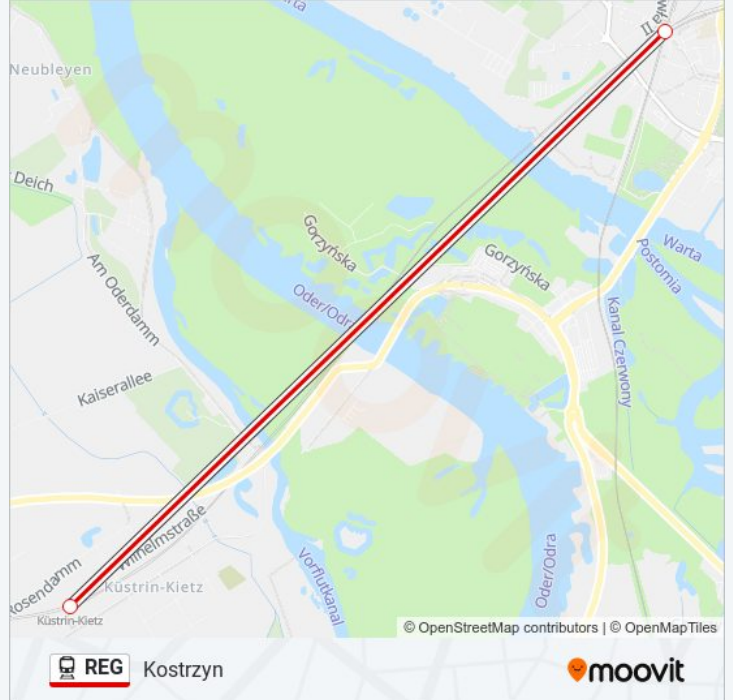

Kolej REG, linia (Kostrzyn), posiada jedną trasę. W dni robocze kursuje:

(1) Kostrzyn: 00:49 - 23:40

Skorzystaj z aplikacji Moovit, aby znaleźć najbliższy przystanek oraz czas przyjazdu najbliższego środka transportu dla: kolej REG.

Kierunek: Kostrzyn

2 przystanków

[WYŚWIETL ROZKŁAD JAZDY LINII](#)

Küstrien-Kietz

Kostrzyn

Rozkład jazdy dla: kolej REG

Rozkład jazdy dla Kostrzyn

poniedziałek	00:49 - 23:40
wtorek	00:49 - 23:40
środa	00:49 - 23:40
czwartek	00:49 - 23:40
piątek	00:49 - 23:40
sobota	00:49 - 23:40
niedziela	00:49 - 23:40

Informacja o: kolej REG

Kierunek: Kostrzyn

Przystanki: 2

Długość trwania przejazdu: 6 min

Podsumowanie linii:

Rozkłady jazdy i mapy tras dla kolej REG są dostępne w wersji offline w formacie PDF na stronie moovitapp.com. Skorzystaj z Moovit App, aby sprawdzić czasy przyjazdu autobusów na żywo, rozkłady jazdy pociągu czy metra oraz wskazówki krok po kroku jak dojechać w Warszawę komunikacją zbiorową.