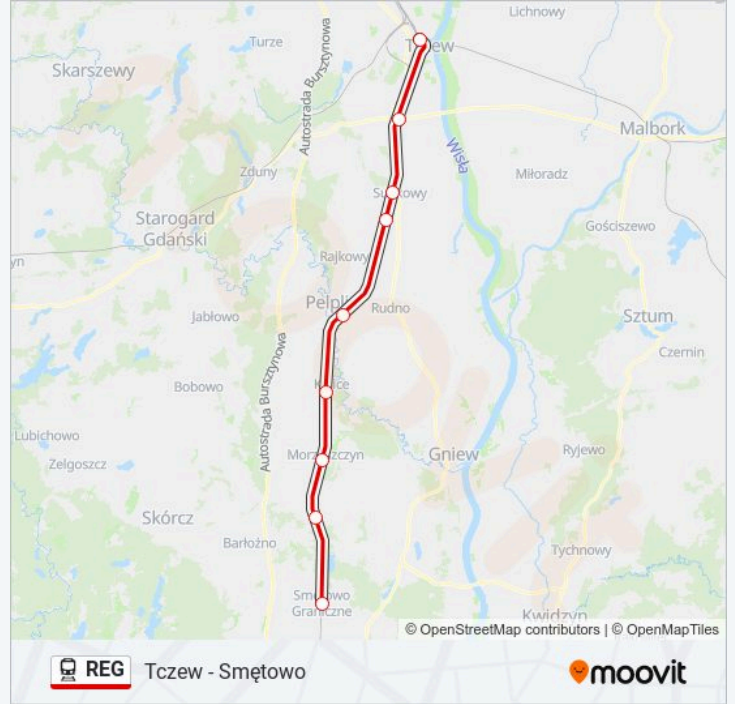

Rozkłady jazdy i mapy tras dla kolej REG są dostępne w wersji offline w formacie PDF na stronie moovitapp.com. Skorzystaj z Moovit App, aby sprawdzić czasy przyjazdu autobusów na żywo, rozkłady jazdy pociągu czy metra oraz wskazówki krok po kroku jak dojechać w Warszawie komunikacją zbiorową.

© 2024 Moovit - Wszelkie prawa zastrzeżone