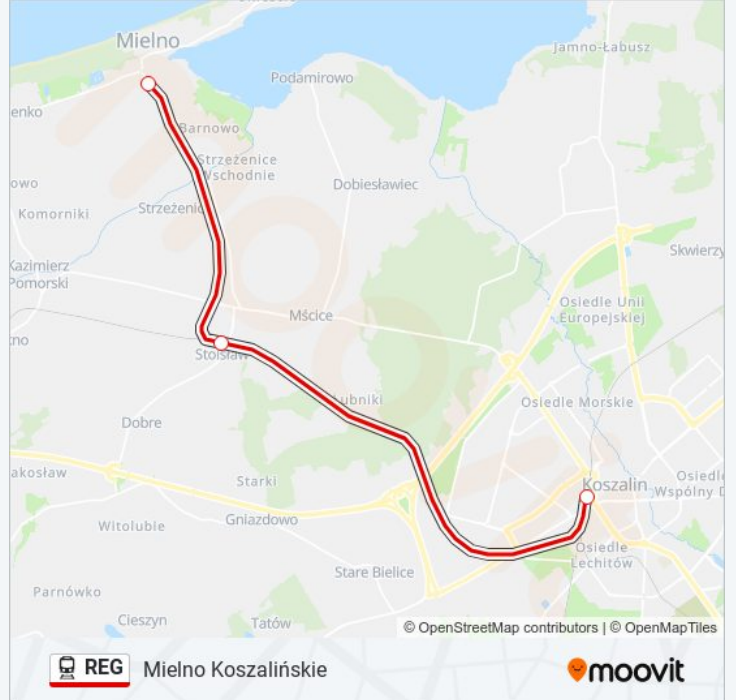

Mielno Koszalińskie

Skorzystaj Z Aplikacji

Kolej REG, linia (Mielno Koszalińskie), posiada jedną trasę. W dni robocze kursuje:

(1) Mielno Koszalińskie: 08:55 - 21:15

Skorzystaj z aplikacji Moovit, aby znaleźć najbliższy przystanek oraz czas przyjazdu najbliższego środka transportu dla: kolej REG.

Kierunek: Mielno Koszalińskie

3 przystanków

[WYŚWIETL ROZKŁAD JAZDY LINII](#)

Koszalin

Mścice

Mielno Koszalińskie

Rozkład jazdy dla: kolej REG

Rozkład jazdy dla Mielno Koszalińskie

poniedziałek	Nieobsługiwane
wtorek	Nieobsługiwane
środa	Nieobsługiwane
czwartek	Nieobsługiwane
piątek	Nieobsługiwane
sobota	Nieobsługiwane
niedziela	08:55 - 21:15

Informacja o: kolej REG**Kierunek:** Mielno Koszalińskie**Przystanki:** 3**Długość trwania przejazdu:** 15 min**Podsumowanie linii:**