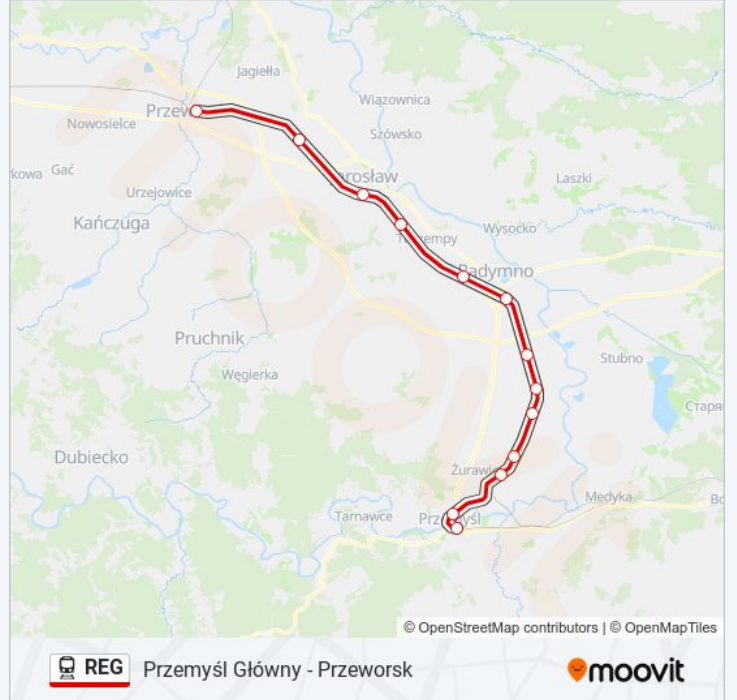

Rozkłady jazdy i mapy tras dla kolej REG są dostępne w wersji offline w formacie PDF na stronie moovitapp.com. Skorzystaj z Moovit App, aby sprawdzić czasy przyjazdu autobusów na żywo, rozkłady jazdy pociągu czy metra oraz wskazówki krok po kroku jak dojechać w Warszaw komunikacją zbiorową.

© 2024 Moovit - Wszelkie prawa zastrzeżone