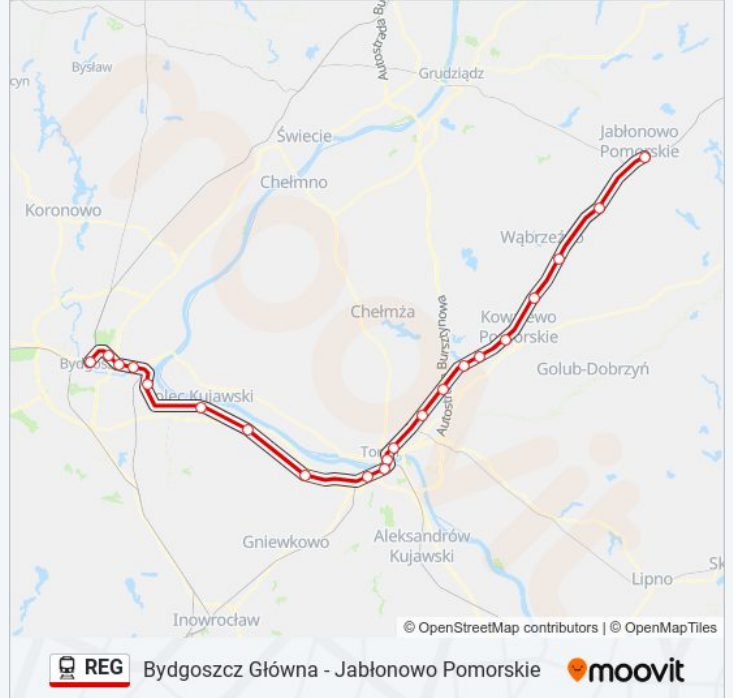

Rozkłady jazdy i mapy tras dla kolej REG są dostępne w wersji offline w formacie PDF na stronie moovitapp.com. Skorzystaj z Moovit App, aby sprawdzić czasy przyjazdu autobusów na żywo, rozkłady jazdy pociągu czy metra oraz wskazówki krok po kroku jak dojechać w Warszaw komunikacją zbiorową.

© 2024 Moovit - Wszelkie prawa zastrzeżone