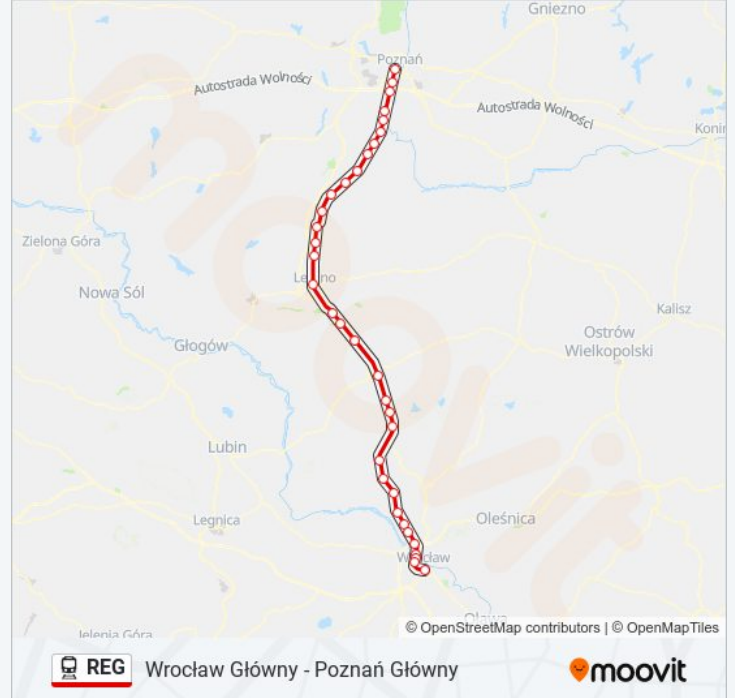

Stare Bojanowo

Przysieka Stara

Kościan

Oborzyska Stare

Czempiń

Iłowiec

Drużyna Poznańska

Mosina

Puszczykówko

Puszczykowo

Luboń Koło Poznania

Poznań Dębiec

Poznań Główny

Rozkłady jazdy i mapy tras dla kolej REG są dostępne w wersji offline w formacie PDF na stronie moovitapp.com. Skorzystaj z Moovit App, aby sprawdzić czasy przyjazdu autobusów na żywo, rozkłady jazdy pociągu czy metra oraz wskazówki krok po kroku jak dojechać w Warszaw komunikacją zbiorową.

© 2024 Moovit - Wszelkie prawa zastrzeżone