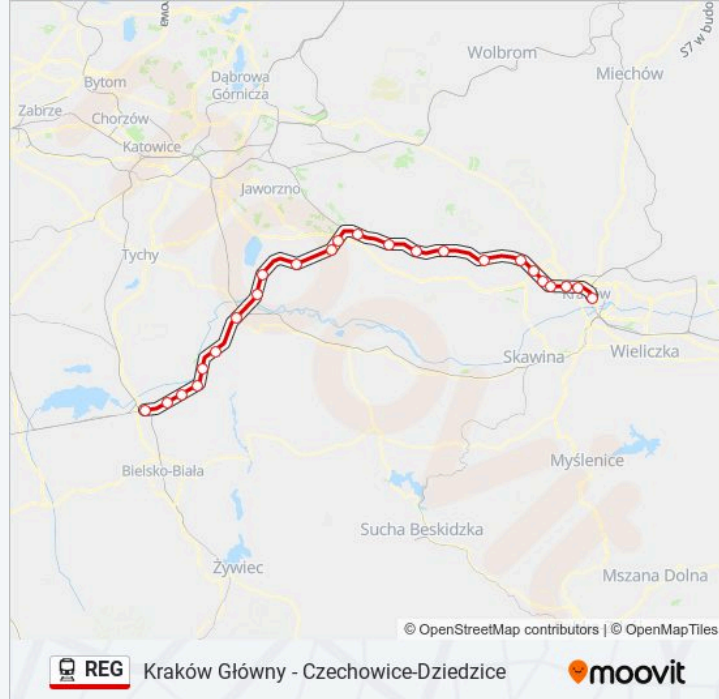

Dankowice

Kaniów

Czechowice-Dziedzice

Rozkłady jazdy i mapy tras dla kolej REG są dostępne w wersji offline w formacie PDF na stronie moovitapp.com. Skorzystaj z Moovit App, aby sprawdzić czasy przyjazdu autobusów na żywo, rozkłady jazdy pociągu czy metra oraz wskazówki krok po kroku jak dojechać w Warszaw komunikacją zbiorową.

© 2024 Moovit - Wszelkie prawa zastrzeżone