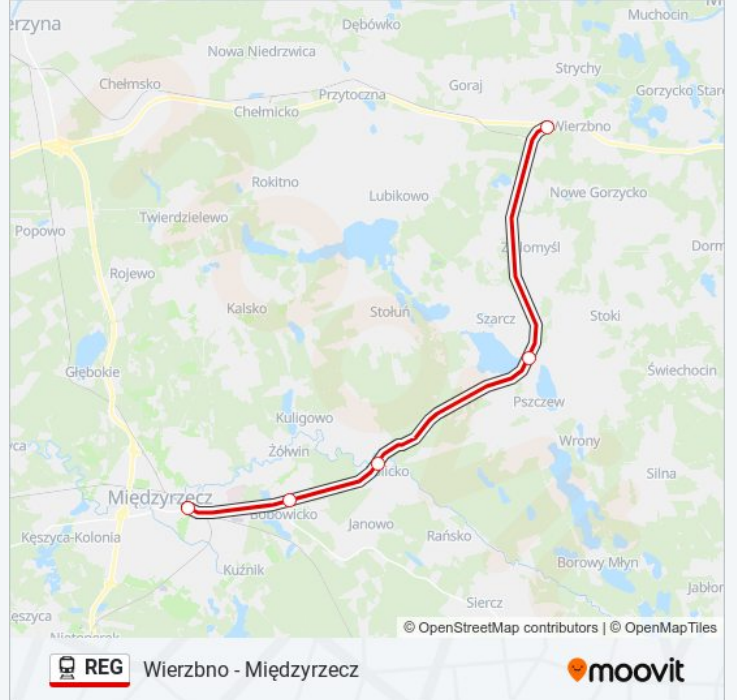

## Wierzbno - Międzyrzecz

Skorzystaj Z Aplikacji

Kolej REG, linia (Wierzbno - Międzyrzecz), posiada jedną trasę. W dni robocze kursuje:

(1) Międzyrzecz: 13:15

Skorzystaj z aplikacji Moovit, aby znaleźć najbliższy przystanek oraz czas przyjazdu najbliższego środka transportu dla: kolej REG.

**Kierunek: Międzyrzecz**

5 przystanków

[WYŚWIETL ROZKŁAD JAZDY LINII](#)

Wierzbno

Pszczew

Policko

Bobowicko

Międzyrzecz

**Informacja o: kolej REG****Kierunek:** Międzyrzecz**Przystanki:** 5**Długość trwania przejazdu:** 30 min**Podsumowanie linii:**

Rozkłady jazdy i mapy tras dla kolej REG są dostępne w wersji offline w formacie PDF na stronie [moovitapp.com](https://moovitapp.com). Skorzystaj z Moovit App, aby sprawdzić czasy przyjazdu autobusów na żywo, rozkłady jazdy pociągu czy metra oraz wskazówki krok po kroku jak dojechać w Warszaw komunikacją zbiorową.