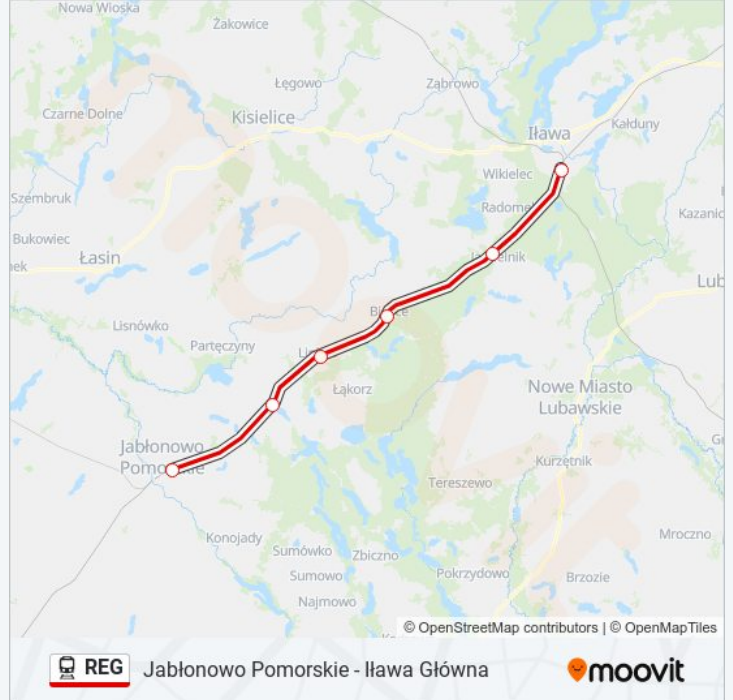

## Jabłonowo Pomorskie - Iława Główna

Skorzystaj Z Aplikacji

Kolej REG, linia (Jabłonowo Pomorskie - Iława Główna), posiada jedną trasę. W dni robocze kursuje:

(1) Iława Główna: 06:43

Skorzystaj z aplikacji Moovit, aby znaleźć najbliższy przystanek oraz czas przyjazdu najbliższego środka transportu dla: kolej REG.

**Kierunek: Iława Główna**

6 przystanków

[WYŚWIETL ROZKŁAD JAZDY LINII](#)

Jabłonowo Pomorskie  
Ostrowite Koło Jabłonowa  
Lipinki  
Biskupiec Pomorski  
Jamielnik  
Iława Główna

**Rozkład jazdy dla: kolej REG**

Rozkład jazdy dla Iława Główna

poniedziałek	06:43
wtorek	06:43
środa	06:43
czwartek	06:43
piątek	06:43
sobota	Nieobsługiwane
niedziela	Nieobsługiwane

**Informacja o: kolej REG****Kierunek:** Iława Główna**Przystanki:** 6**Długość trwania przejazdu:** 32 min**Podsumowanie linii:**