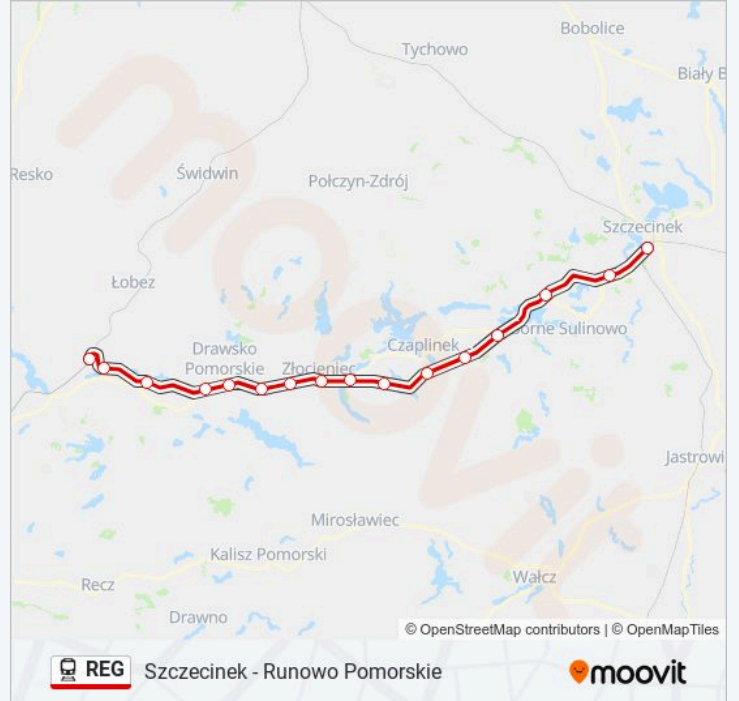

Szczecinek - Runowo Pomorskie

Skorzystaj Z Aplikacji

Kolej REG, linia (Szczecinek - Runowo Pomorskie), posiada jedną trasę. W dni robocze kursuje:

(1) Runowo Pomorskie: 12:01 - 18:48

Skorzystaj z aplikacji Moovit, aby znaleźć najbliższy przystanek oraz czas przyjazdu najbliższego środka transportu dla: kolej REG.

Kierunek: Runowo Pomorskie

16 przystanków

[WYŚWIETL ROZKŁAD JAZDY LINII](#)

Szczecinek
Jelenino
Silnowo
Łubowo
Czarne Małe
Czaplinek
Żeliszawie Pomorskie
Bobrowo Pomorskie
Złocieniec
Rzęśnica
Suliszewo Drawskie
Drawsko Pomorskie
Jankowo Pomorskie
Wiewiecko
Węgorzyno
Runowo Pomorskie

Rozkład jazdy dla: kolej REG

Rozkład jazdy dla Runowo Pomorskie

poniedziałek	12:01 - 18:48
wtorek	12:01 - 18:48
środa	12:01 - 18:48
czwartek	12:01 - 18:48
piątek	12:01
sobota	12:01
niedziela	12:01

Informacja o: kolej REG**Kierunek:** Runowo Pomorskie**Przystanki:** 16**Długość trwania przejazdu:** 90 min**Podsumowanie linii:**