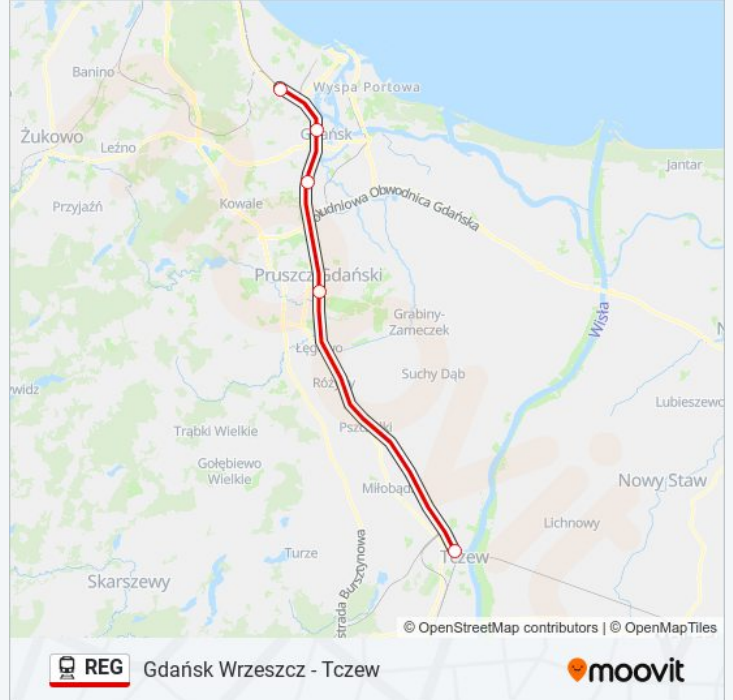

Rozkłady jazdy i mapy tras dla kolej REG są dostępne w wersji offline w formacie PDF na stronie moovitapp.com. Skorzystaj z Moovit App, aby sprawdzić czasy przyjazdu autobusów na żywo, rozkłady jazdy pociągu czy metra oraz wskazówki krok po kroku jak dojechać w Warszaw komunikacją zbiorową.

© 2024 Moovit - Wszelkie prawa zastrzeżone