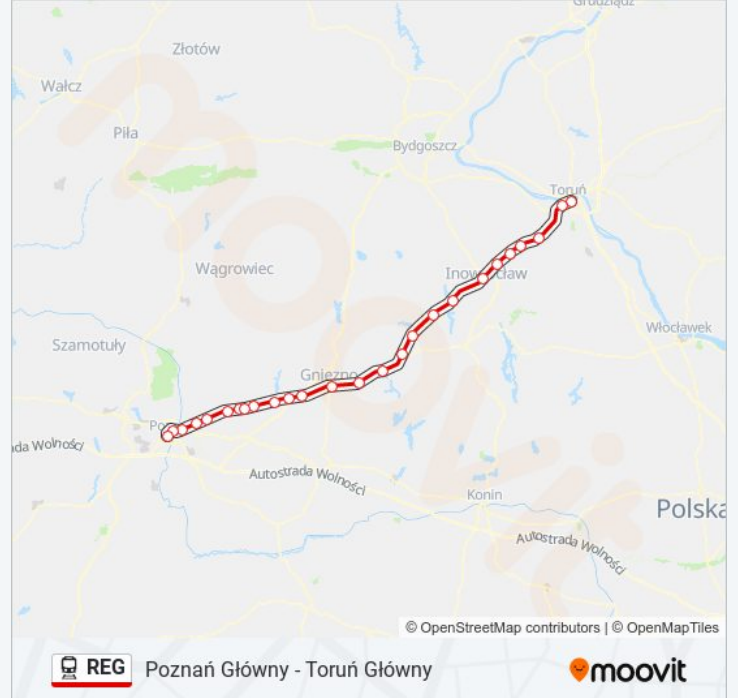

Poznań Główny - Toruń Główny

Skorzystaj Z Aplikacji

Kolej REG, linia (Poznań Główny - Toruń Główny), posiada jedną trasę. W dni robocze kursuje:

(1) Toruń Główny: 04:37

Skorzystaj z aplikacji Moovit, aby znaleźć najbliższy przystanek oraz czas przyjazdu najbliższego środka transportu dla: kolej REG.

Kierunek: Toruń Główny

26 przystanków

[WYŚWIETL ROZKŁAD JAZDY LINII](#)

Poznań Główny
Poznań Garbary
Poznań Wschód
Ligowiec
Kobylnica
Biskupice Wielkopolskie
Promno
Pobiedziska Letnisko
Pobiedziska
Lednogóra
Fałkowo
Pierzyska
Gniezno
Jankowo Dolne
Trzemeszno
Wydartowo
Mogilno
Kołodziejewo
Janikowo
Inowrocław
Więclawice

Rozkład jazdy dla: kolej REG

Rozkład jazdy dla Toruń Główny

poniedziałek	04:37
wtorek	04:37
środa	04:37
czwartek	04:37
piątek	04:37
sobota	04:37
niedziela	04:37

Informacja o: kolej REG**Kierunek:** Toruń Główny**Przystanki:** 26**Długość trwania przejazdu:** 126 min**Podsumowanie linii:**

Wierzchosławice

Gniewkowo

Suchatówka

Toruń Kluczyki

Toruń Główny

Rozkłady jazdy i mapy tras dla kolej REG są dostępne w wersji offline w formacie PDF na stronie moovitapp.com. Skorzystaj z Moovit App, aby sprawdzić czasy przyjazdu autobusów na żywo, rozkłady jazdy pociągu czy metra oraz wskazówki krok po kroku jak dojechać w Warszaw komunikacją zbiorową.