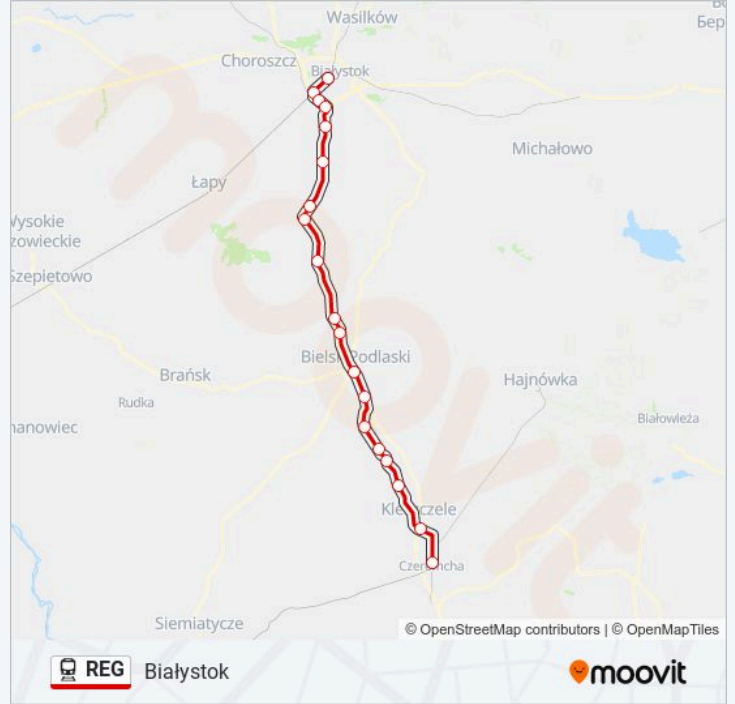

Białystok

Skorzystaj Z Aplikacji

Kolej REG, linia (Białystok), posiada jedną trasę. W dni robocze kursuje:

(1) Białystok: 05:06 - 17:56

Skorzystaj z aplikacji Moovit, aby znaleźć najbliższy przystanek oraz czas przyjazdu najbliższego środka transportu dla: kolej REG.

Kierunek: Białystok

19 przystanków

[WYŚWIETL ROZKŁAD JAZDY LINII](#)

Czeremcha
Kleszczele
Suchowolce
Gregorowce Południowe
Gregorowce
Podbiele
Lewki
Bielsk Podlaski
Orzechowicze
Rajsk
Strabla
Zimnochy
Hołówki Duże
Lewickie
Hryniewiczze
Białystok Stadion
Białystok Nowe Miasto
Białystok Zielone Wzgórza
Białystok

Rozkład jazdy dla: kolej REG

Rozkład jazdy dla Białystok

poniedziałek	05:06 - 17:56
wtorek	05:06 - 17:56
środa	05:06 - 17:56
czwartek	05:06 - 17:56
piątek	05:06 - 17:56
sobota	05:06 - 17:56
niedziela	05:06 - 17:56

Informacja o: kolej REG**Kierunek:** Białystok**Przystanki:** 19**Długość trwania przejazdu:** 79 min**Podsumowanie linii:**

Rozkłady jazdy i mapy tras dla kolej REG są dostępne w wersji offline w formacie PDF na stronie moovitapp.com. Skorzystaj z Moovit App, aby sprawdzić czasy przyjazdu autobusów na żywo, rozkłady jazdy pociągu czy metra oraz wskazówki krok po kroku jak dojechać w Warszaw komunikacją zbiorową.