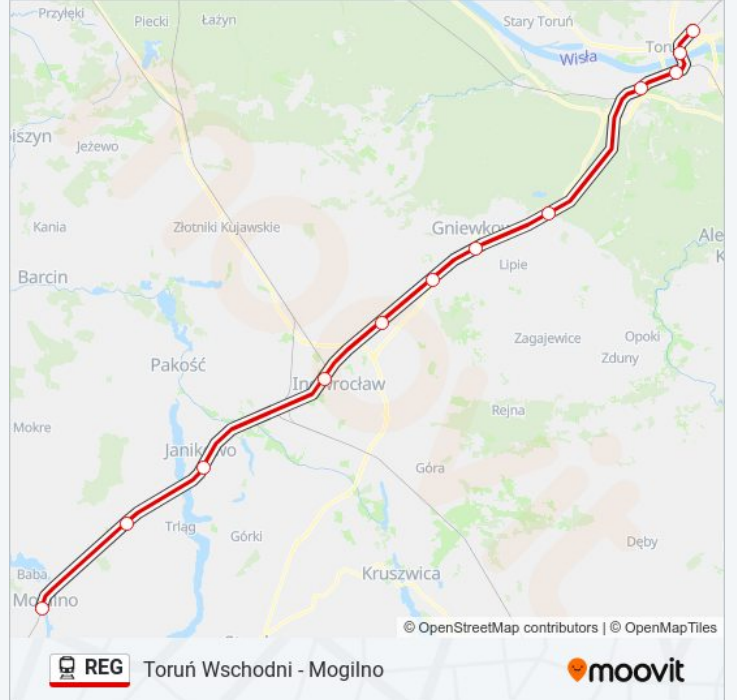

Toruń Wschodni - Mogilno

Skorzystaj Z Aplikacji

Kolej REG, linia (Toruń Wschodni - Mogilno), posiada jedną trasę. W dni robocze kursuje:

(1) Mogilno: 15:53

Skorzystaj z aplikacji Moovit, aby znaleźć najbliższy przystanek oraz czas przyjazdu najbliższego środka transportu dla: kolej REG.

Kierunek: Mogilno

12 przystanków

[WYŚWIETL ROZKŁAD JAZDY LINII](#)

Toruń Wschodni
Toruń Miasto
Toruń Główny
Toruń Kluczyki
Suchatówka
Gniewkowo
Wierzchosławice
Więclawice
Inowrocław
Janikowo
Kołodziejewo
Mogilno

Rozkład jazdy dla: kolej REG

Rozkład jazdy dla Mogilno

poniedziałek	15:53
wtorek	15:53
środa	15:53
czwartek	15:53
piątek	15:53
sobota	Nieobsługiwane
niedziela	Nieobsługiwane

Informacja o: kolej REG**Kierunek:** Mogilno**Przystanki:** 12**Długość trwania przejazdu:** 61 min**Podsumowanie linii:**