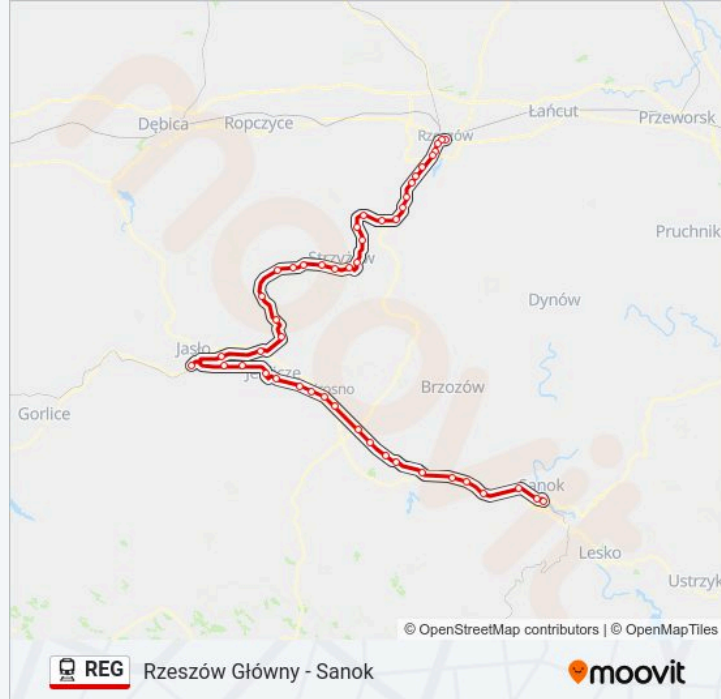

Wiśniowa

Frysztak

Przybówka

Wojaszówka

Szebnie

Jasło Fabryczne

Jasło

Gliniczek

Tarnowiec

Jedlicze Męcinka

Jedlicze

Krosno Turaszówka

Krosno Polanka

Krosno

Krosno Miasto

Targowiska

Widacz

Wróblak Szlachecki

Milcza

Besko

Zarszyn

Długie

Nowosielce

Sanok Dąbrówka

Sanok Miasto

Sanok

Rozkłady jazdy i mapy tras dla kolej REG są dostępne w wersji offline w formacie PDF na stronie moovitapp.com. Skorzystaj z Moovit App, aby sprawdzić czasy przyjazdu autobusów na żywo, rozkłady jazdy pociągu czy metra oraz wskazówki krok po kroku jak dojechać w Warszawie komunikacją zbiorową.

© 2024 Moovit - Wszelkie prawa zastrzeżone