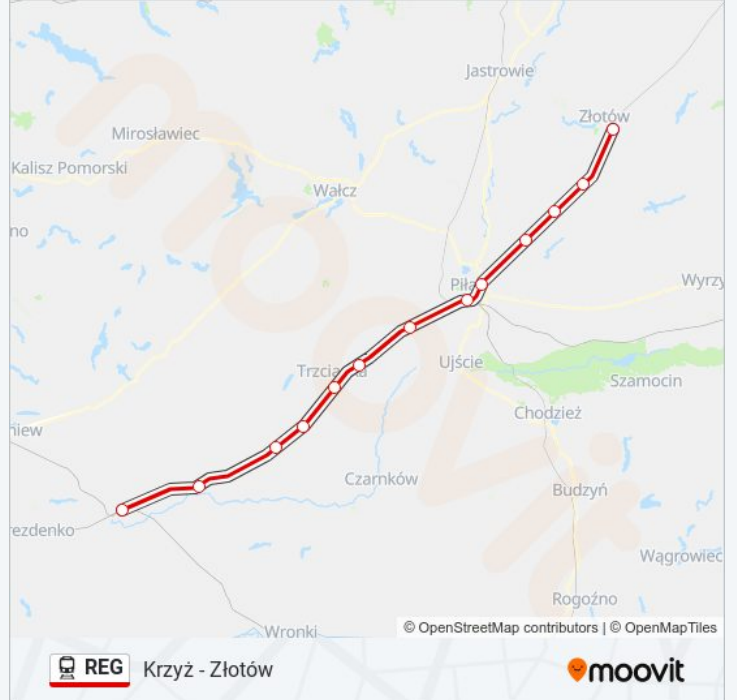

Krzyż - Złotów

Skorzystaj Z Aplikacji

Kolej REG, linia (Krzyż - Złotów), posiada jedną trasę. W dni robocze kursuje:

(1) Złotów: 22:36

Skorzystaj z aplikacji Moovit, aby znaleźć najbliższy przystanek oraz czas przyjazdu najbliższego środka transportu dla: kolej REG.

Kierunek: Złotów

13 przystanków

[WYŚWIETL ROZKŁAD JAZDY LINII](#)

Krzyż
Wieleń
Biernatowo
Siedlisko Czarnkowskie
Trzcianka
Biała Pilska
Stobno
Piła Główna
Piła Podlasie
Skórka
Dolnik
Krajenka
Złotów

Rozkład jazdy dla: kolej REG

Rozkład jazdy dla Złotów

poniedziałek	22:36
wtorek	22:36
środa	22:36
czwartek	22:36
piątek	22:36
sobota	Nieobsługiwane
niedziela	22:36

Informacja o: kolej REG**Kierunek:** Złotów**Przystanki:** 13**Długość trwania przejazdu:** 77 min**Podsumowanie linii:**