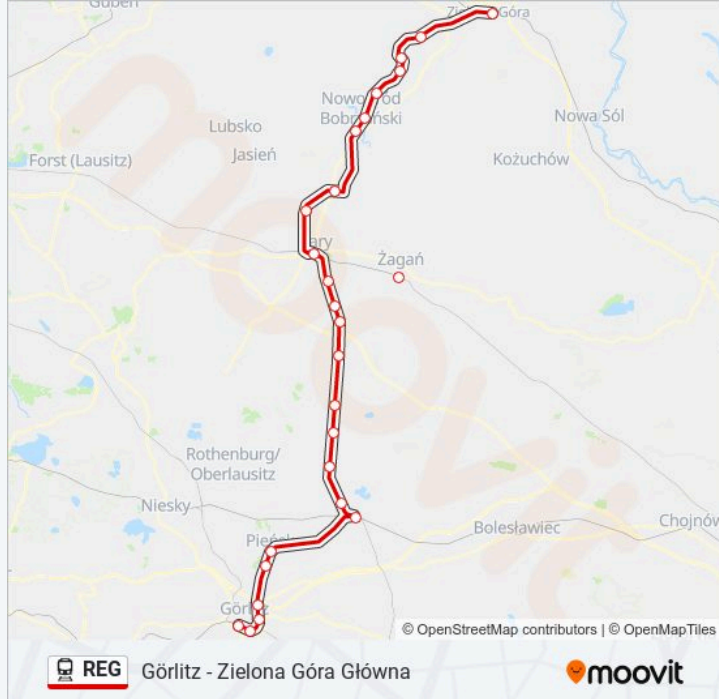

## Görlitz - Zielona Góra Główna

Skorzystaj Z Aplikacji

Kolej REG, linia (Görlitz - Zielona Góra Główna), posiada jedną trasę. W dni robocze kursuje:

(1) Zielona Góra Główna: 09:08 - 17:10

Skorzystaj z aplikacji Moovit, aby znaleźć najbliższy przystanek oraz czas przyjazdu najbliższego środka transportu dla: kolej REG.

**Kierunek: Zielona Góra Główna**

25 przystanków

[WYŚWIETL ROZKŁAD JAZDY LINII](#)

Görlitz  
Zgorzelec  
Zgorzelec Miasto  
Jędrzychowice  
Lasów  
Pieńsk  
Węgliniec  
Stary Węgliniec  
Jagodzin  
Ruszów  
Okrąglica  
Iłowa Żagańska  
Konin Żagański  
Jankowa Żagańska  
Żary Kunice  
Żary  
Lubanice  
Bieniów  
Nowogród Osiedle  
Nowogród Bobrzański  
Bogaczów

**Rozkład jazdy dla: kolej REG**

Rozkład jazdy dla Zielona Góra Główna

poniedziałek	09:08 - 17:10
wtorek	09:08 - 17:10
środa	09:08 - 17:10
czwartek	09:08 - 17:10
piątek	09:08 - 17:10
sobota	09:08 - 17:10
niedziela	09:08 - 17:10

**Informacja o: kolej REG****Kierunek:** Zielona Góra Główna**Przystanki:** 25**Długość trwania przejazdu:** 193 min**Podsumowanie linii:**

Koźła Kożuchowska

Letnica

Buchałów

Zielona Góra Główna

Rozkłady jazdy i mapy tras dla kolej REG są dostępne w wersji offline w formacie PDF na stronie [moovitapp.com](https://moovitapp.com). Skorzystaj z Moovit App, aby sprawdzić czasy przyjazdu autobusów na żywo, rozkłady jazdy pociągu czy metra oraz wskazówki krok po kroku jak dojechać w Warszaw komunikacją zbiorową.