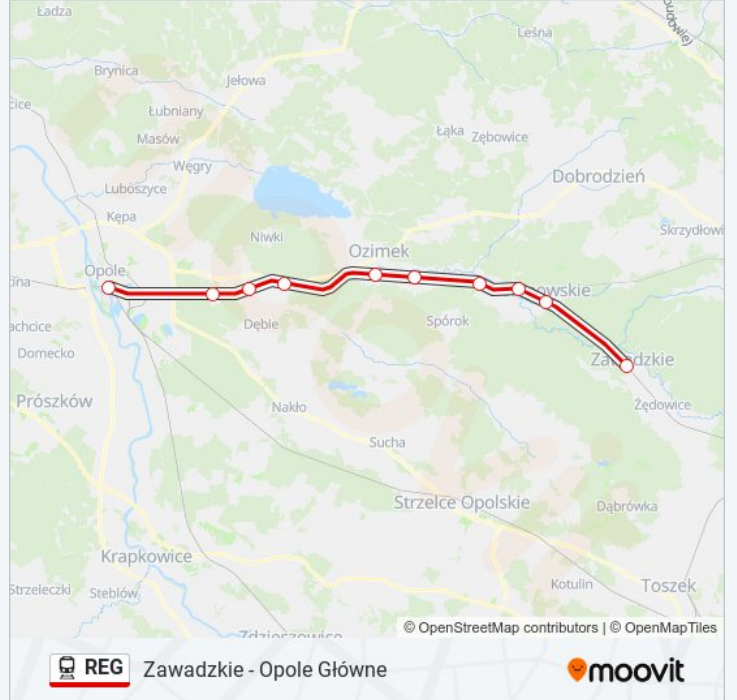

Kolej REG, linia (Zawadzkie - Opole Główne), posiada jedną trasę. W dni robocze kursuje:

(1) Opole Główne: 05:42 - 21:42

Skorzystaj z aplikacji Moovit, aby znaleźć najbliższy przystanek oraz czas przyjazdu najbliższego środka transportu dla: kolej REG.

### Kierunek: Opole Główne

10 przystanków

[WYŚWIETL ROZKŁAD JAZDY LINII](#)

Zawadzkie  
Kolonowskie  
Fosowskie  
Staniszczce Małe  
Krasiejów  
Ozimek  
Dębska Kuźnia  
Chrzastowice  
Suchy Bór Opolski  
Opole Główne

### Rozkład jazdy dla: kolej REG

Rozkład jazdy dla Opole Główne

poniedziałek	05:42 - 21:42
wtorek	05:42 - 21:42
środa	05:42 - 21:42
czwartek	05:42 - 21:42
piątek	05:42 - 21:42
sobota	06:22 - 21:42
niedziela	06:22 - 21:42

### Informacja o: kolej REG

**Kierunek:** Opole Główne

**Przystanki:** 10

**Długość trwania przejazdu:** 43 min

**Podsumowanie linii:**

Rozkłady jazdy i mapy tras dla kolej REG są dostępne w wersji offline w formacie PDF na stronie [moovitapp.com](https://moovitapp.com). Skorzystaj z Moovit App, aby sprawdzić czasy przyjazdu autobusów na żywo, rozkłady jazdy pociągu czy metra oraz wskazówki krok po kroku jak dojechać w Warszaw komunikacją zbiorową.