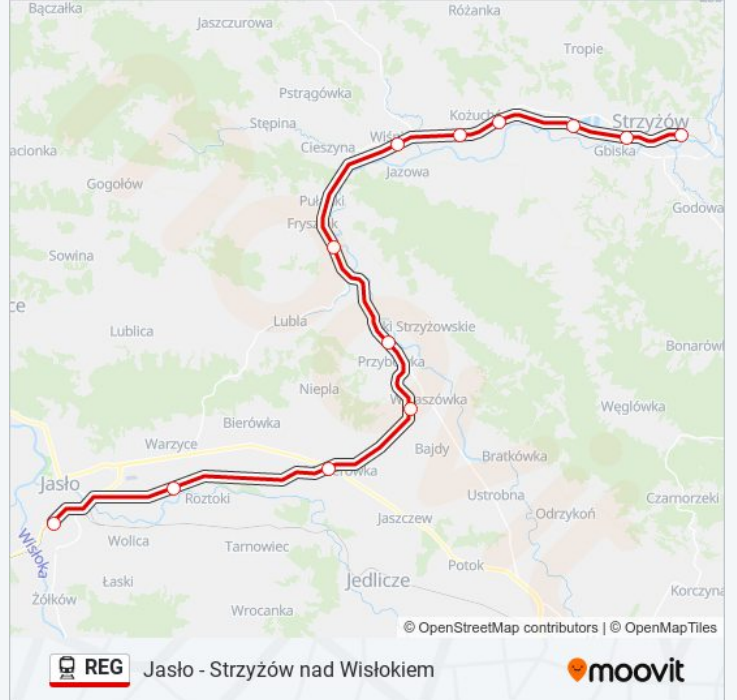

Jasło - Strzyżów nad Wisłokiem

Skorzystaj Z Aplikacji

Kolej REG, linia (Jasło - Strzyżów nad Wisłokiem), posiada jedną trasę. W dni robocze kursuje:

(1) Strzyżów Nad Wisłokiem: 11:59 - 21:26

Skorzystaj z aplikacji Moovit, aby znaleźć najbliższy przystanek oraz czas przyjazdu najbliższego środka transportu dla: kolej REG.

Kierunek: Strzyżów Nad Wisłokiem

12 przystanków

[WYŚWIETL ROZKŁAD JAZDY LINII](#)

Jasło
Jasło Fabryczne
Szebnie
Wojaszówka
Przybówka
Frysztak
Wiśniowa
Kalembina
Markuszowa
Dobrzechów
Strzyżów Zachodni
Strzyżów Nad Wisłokiem

Rozkład jazdy dla: kolej REG

Rozkład jazdy dla Strzyżów Nad Wisłokiem

poniedziałek	11:59 - 21:26
wtorek	11:59 - 21:26
środa	11:59 - 21:26
czwartek	11:59 - 21:26
piątek	11:59 - 21:26
sobota	Nieobsługiwane
niedziela	Nieobsługiwane

Informacja o: kolej REG**Kierunek:** Strzyżów Nad Wisłokiem**Przystanki:** 12**Długość trwania przejazdu:** 42 min**Podsumowanie linii:**

Rozkłady jazdy i mapy tras dla kolej REG są dostępne w wersji offline w formacie PDF na stronie moovitapp.com. Skorzystaj z Moovit App, aby sprawdzić czasy przyjazdu autobusów na żywo, rozkłady jazdy pociągu czy metra oraz wskazówki krok po kroku jak dojechać w Warszawie komunikacją zbiorową.