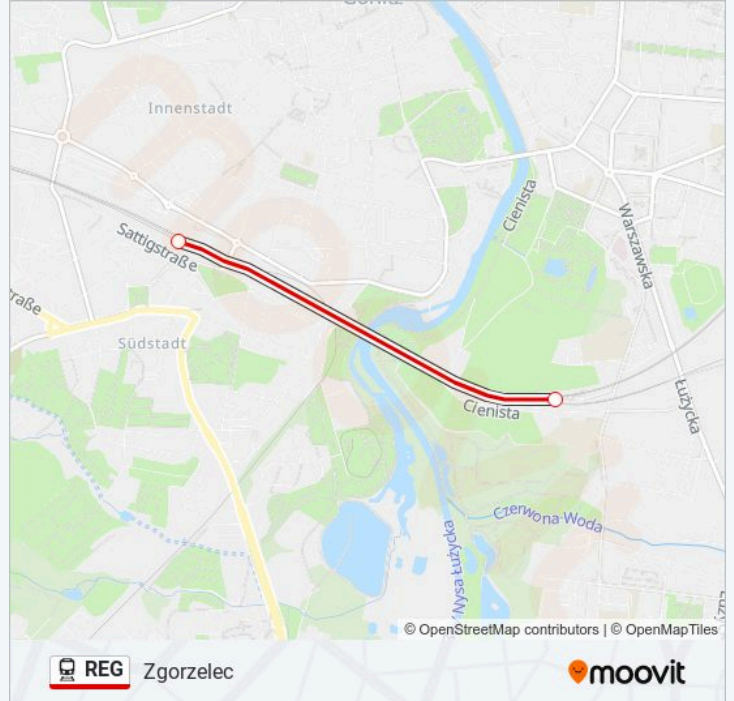

Zgorzelec

Skorzystaj Z Aplikacji

Kolej REG, linia (Zgorzelec), posiada jedną trasę. W dni robocze kursuje:

(1) Zgorzelec: 19:45

Skorzystaj z aplikacji Moovit, aby znaleźć najbliższy przystanek oraz czas przyjazdu najbliższego środka transportu dla: kolej REG.

Kierunek: Zgorzelec

2 przystanków

[WYŚWIETL ROZKŁAD JAZDY LINII](#)

Görlitz

Zgorzelec

Rozkład jazdy dla: kolej REG

Rozkład jazdy dla Zgorzelec

poniedziałek	19:45
wtorek	19:45
środa	19:45
czwartek	19:45
piątek	19:45
sobota	19:45
niedziela	19:45

Informacja o: kolej REG

Kierunek: Zgorzelec

Przystanki: 2

Długość trwania przejazdu: 4 min

Podsumowanie linii:

Rozkłady jazdy i mapy tras dla kolej REG są dostępne w wersji offline w formacie PDF na stronie moovitapp.com. Skorzystaj z Moovit App, aby sprawdzić czasy przyjazdu autobusów na żywo, rozkłady jazdy pociągu czy metra oraz wskazówki krok po kroku jak dojechać w Warszaw komunikacją zbiorową.