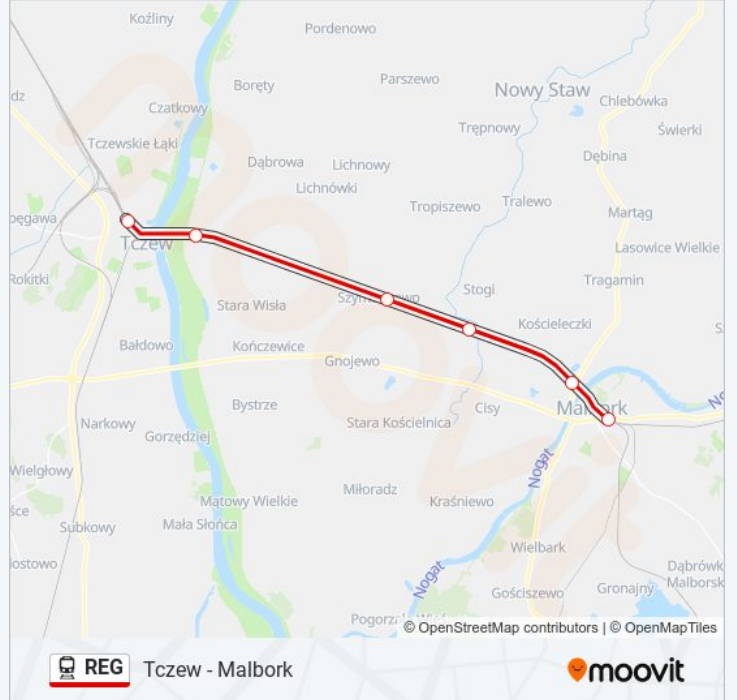

Tczew - Malbork

Skorzystaj Z Aplikacji

Kolej REG, linia (Tczew - Malbork), posiada jedną trasę. W dni robocze kursuje:

(1) Malbork: 13:35 - 23:52

Skorzystaj z aplikacji Moovit, aby znaleźć najbliższy przystanek oraz czas przyjazdu najbliższego środka transportu dla: kolej REG.

Kierunek: Malbork

6 przystanków

[WYŚWIETL ROZKŁAD JAZDY LINII](#)

Tczew

Lisewo

Szymankowo

Stogi Malborskie

Malbork Kałdowo

Malbork

Rozkład jazdy dla: kolej REG

Rozkład jazdy dla Malbork

poniedziałek	13:35 - 23:52
wtorek	13:35 - 23:52
środa	13:35 - 23:52
czwartek	13:35 - 23:52
piątek	13:35 - 23:52
sobota	13:35 - 23:52
niedziela	13:35 - 23:52

Informacja o: kolej REG**Kierunek:** Malbork**Przystanki:** 6**Długość trwania przejazdu:** 20 min**Podsumowanie linii:**

Rozkłady jazdy i mapy tras dla kolej REG są dostępne w wersji offline w formacie PDF na stronie moovitapp.com. Skorzystaj z Moovit App, aby sprawdzić czasy przyjazdu autobusów na żywo, rozkłady jazdy pociągu czy metra oraz wskazówki krok po kroku jak dojechać w Warszaw komunikacją zbiorową.