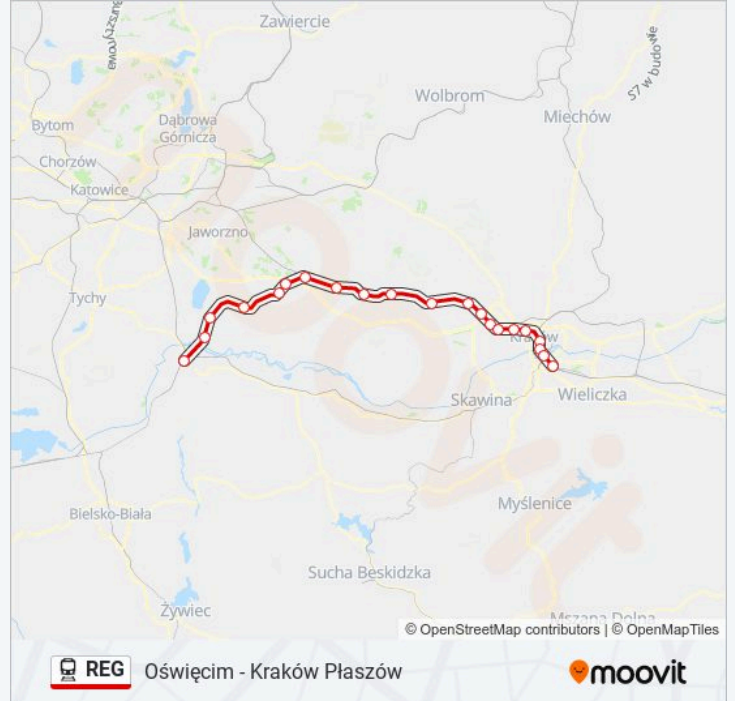

Kolej REG, linia (Oświęcim - Kraków Płaszów), posiada jedną trasę. W dni robocze kursuje:

(1) Kraków Płaszów: 08:07 - 19:19

Skorzystaj z aplikacji Moovit, aby znaleźć najbliższy przystanek oraz czas przyjazdu najbliższego środka transportu dla: kolej REG.

Kierunek: Kraków Płaszów

21 przystanków

[WYŚWIETL ROZKŁAD JAZDY LINII](#)

Oświęcim
Gorzów Chrzanowski
Chełmek
Libiąż
Chrzanów
Chrzanów Śródmieście
Trzebinia
Dulowa
Wola Filipowska
Krzeszowice
Rudawa
Zabierzów
Zabierzów Rząska
Kraków Mydlniki Wapiennik
Kraków Mydlniki
Kraków Bronowice
Kraków Łobzów
Kraków Główny
Kraków Grzegórzki
Kraków Zabłocie
Kraków Płaszów

Rozkład jazdy dla: kolej REG

Rozkład jazdy dla Kraków Płaszów

poniedziałek	08:07 - 19:19
wtorek	08:07 - 19:19
środa	08:07 - 19:19
czwartek	08:07 - 19:19
piątek	08:07 - 19:19
sobota	08:07 - 19:19
niedziela	08:13 - 18:25

Informacja o: kolej REG

Kierunek: Kraków Płaszów

Przystanki: 21

Długość trwania przejazdu: 79 min

Podsumowanie linii:

Rozkłady jazdy i mapy tras dla kolej REG są dostępne w wersji offline w formacie PDF na stronie moovitapp.com. Skorzystaj z Moovit App, aby sprawdzić czasy przyjazdu autobusów na żywo, rozkłady jazdy pociągu czy metra oraz wskazówki krok po kroku jak dojechać w Warszaw komunikacją zbiorową.