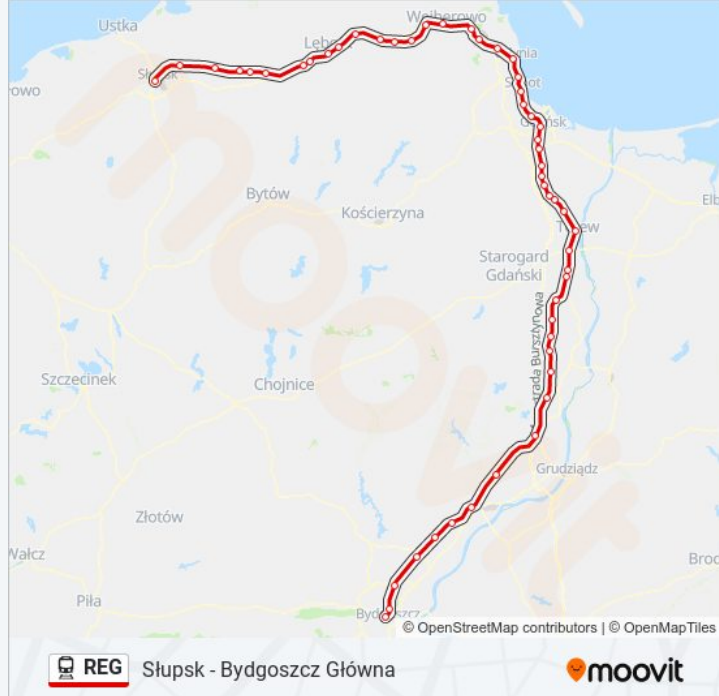

Sopot

Gdańsk Oliwa

Gdańsk Wrzeszcz

Gdańsk Główny

Gdańsk Orunia

Gdańsk Lipce

Pruszcz Gdański

Cieplewo

Różyny

Skowarcz

Pszczółki

Miłobądz

Tczew

Czarlin

Subkowy Centrum

Subkowy

Pelplin

Kulice Tczewskie

Morzeszczyn

Majewo

Smętowo

Twarda Góra

Warlubie

Laskowice Pomorskie

Terespol Pomorski

Parlin

Pruszcz Pomorski

Kotomierz

Maksymilianowo

Rynkowo Wiadukt

Bydgoszcz Główna