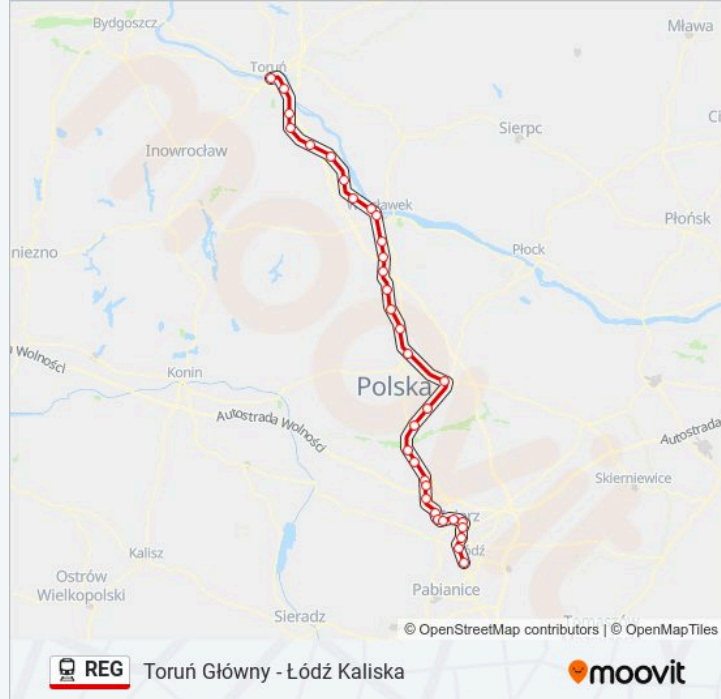

Sierpów

Ozorków

Ozorków Nowe Miasto

Chociszew

Grotniki

Jedlicze Koło Zgierza

Zgierz Kontrewers

Zgierz Północ

Zgierz Jaracza

Zgierz

Łódź Radogoszcz Zachód

Łódź Żabieniec

Łódź Kaliska

Rozkłady jazdy i mapy tras dla kolej REG są dostępne w wersji offline w formacie PDF na stronie moovitapp.com. Skorzystaj z Moovit App, aby sprawdzić czasy przyjazdu autobusów na żywo, rozkłady jazdy pociągu czy metra oraz wskazówki krok po kroku jak dojechać w Warszaw komunikacją zbiorową.

© 2024 Moovit - Wszelkie prawa zastrzeżone