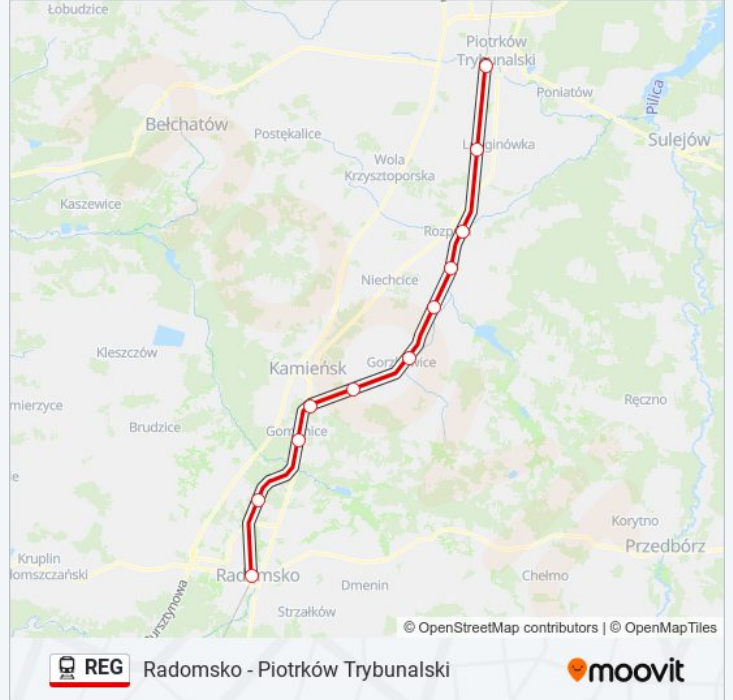

Radomsko - Piotrków Trybunalski

Skorzystaj Z Aplikacji

Kolej REG, linia (Radomsko - Piotrków Trybunalski), posiada jedną trasę. W dni robocze kursuje:

(1) Piotrków Trybunalski: 06:35

Skorzystaj z aplikacji Moovit, aby znaleźć najbliższy przystanek oraz czas przyjazdu najbliższego środka transportu dla: kolej REG.

Kierunek: Piotrków Trybunalski

11 przystanków

[WYŚWIETL ROZKŁAD JAZDY LINII](#)

Radomsko
Dobryczyce Koło Radomska
Gomunice
Kamieńsk
Gorzędów
Gorzkowice
Wilkoszewice
Luciążanka
Rozprza
Milejów
Piotrków Trybunalski

Rozkład jazdy dla: kolej REG

Rozkład jazdy dla Piotrków Trybunalski

poniedziałek	06:35
wtorek	06:35
środa	06:35
czwartek	06:35
piątek	06:35
sobota	06:35 - 23:29
niedziela	Nieobsługiwane

Informacja o: kolej REG**Kierunek:** Piotrków Trybunalski**Przystanki:** 11**Długość trwania przejazdu:** 38 min**Podsumowanie linii:**