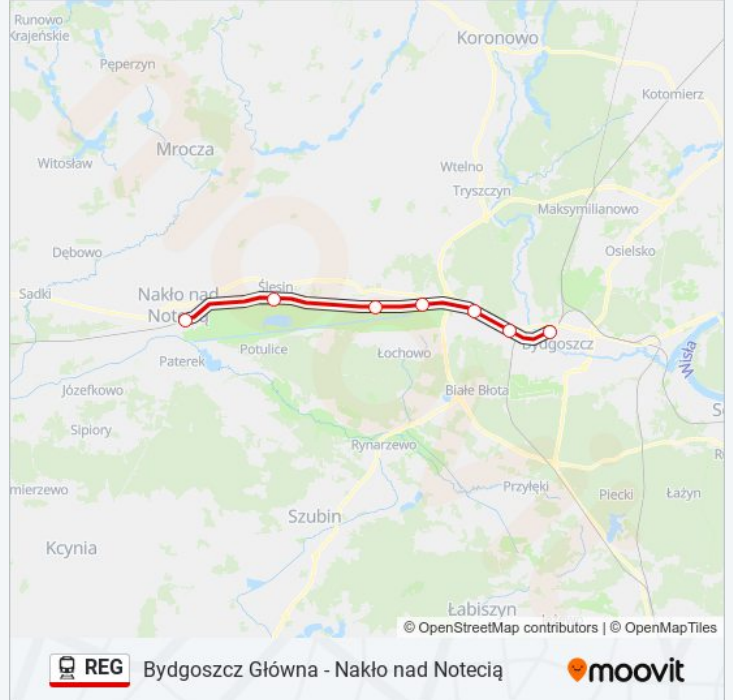

Bydgoszcz Główna - Nakło nad Notecią

Skorzystaj Z Aplikacji

Kolej REG, linia (Bydgoszcz Główna - Nakło nad Notecią), posiada jedną trasę. W dni robocze kursuje:

(1) Nakło Nad Notecią: 09:56

Skorzystaj z aplikacji Moovit, aby znaleźć najbliższy przystanek oraz czas przyjazdu najbliższego środka transportu dla: kolej REG.

Kierunek: Nakło Nad Notecią

7 przystanków

[WYŚWIETL ROZKŁAD JAZDY LINII](#)

Bydgoszcz Główna

Bydgoszcz Zachód

Bydgoszcz Osowa Góra

Pawłówek

Zielonczyn

Ślesin

Nakło Nad Notecią

Rozkład jazdy dla: kolej REG

Rozkład jazdy dla Nakło Nad Notecią

poniedziałek	09:56
wtorek	09:56
środa	09:56
czwartek	09:56
piątek	09:56
sobota	Nieobsługiwane
niedziela	Nieobsługiwane

Informacja o: kolej REG**Kierunek:** Nakło Nad Notecią**Przystanki:** 7**Długość trwania przejazdu:** 31 min**Podsumowanie linii:**

Rozkłady jazdy i mapy tras dla kolej REG są dostępne w wersji offline w formacie PDF na stronie moovitapp.com. Skorzystaj z Moovit App, aby sprawdzić czasy przyjazdu autobusów na żywo, rozkłady jazdy pociągu czy metra oraz wskazówki krok po kroku jak dojechać w Warszaw komunikacją zbiorową.