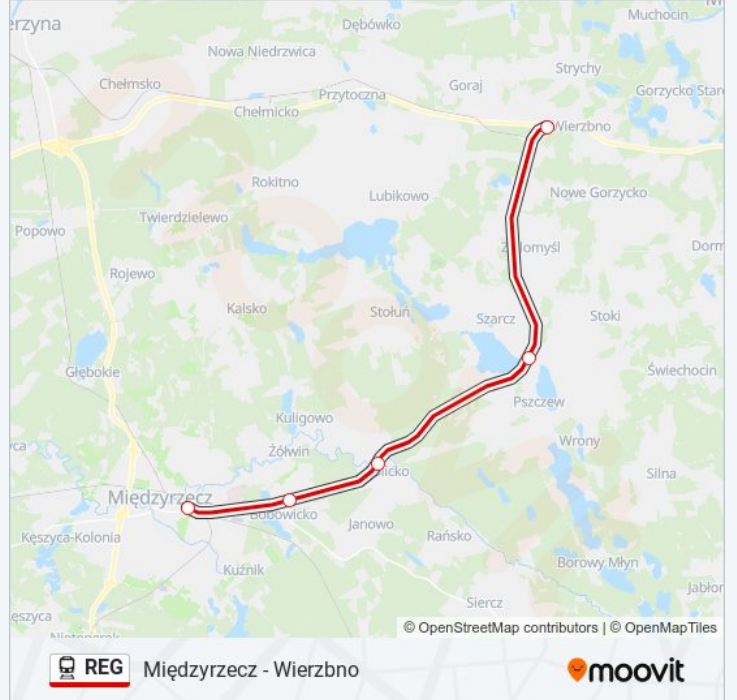

## Międzyrzecz - Wierzbno

Skorzystaj Z Aplikacji

Kolej REG, linia (Międzyrzecz - Wierzbno), posiada jedną trasę. W dni robocze kursuje:

(1) Wierzbno: 14:05

Skorzystaj z aplikacji Moovit, aby znaleźć najbliższy przystanek oraz czas przyjazdu najbliższego środka transportu dla: kolej REG.

**Kierunek: Wierzbno**

5 przystanków

[WYŚWIETL ROZKŁAD JAZDY LINII](#)

Międzyrzecz

Bobowicko

Policko

Pszczew

Wierzbno

**Informacja o: kolej REG****Kierunek:** Wierzbno**Przystanki:** 5**Długość trwania przejazdu:** 30 min**Podsumowanie linii:**

Rozkłady jazdy i mapy tras dla kolej REG są dostępne w wersji offline w formacie PDF na stronie [moovitapp.com](https://moovitapp.com). Skorzystaj z Moovit App, aby sprawdzić czasy przyjazdu autobusów na żywo, rozkłady jazdy pociągu czy metra oraz wskazówki krok po kroku jak dojechać w Warszaw komunikacją zbiorową.