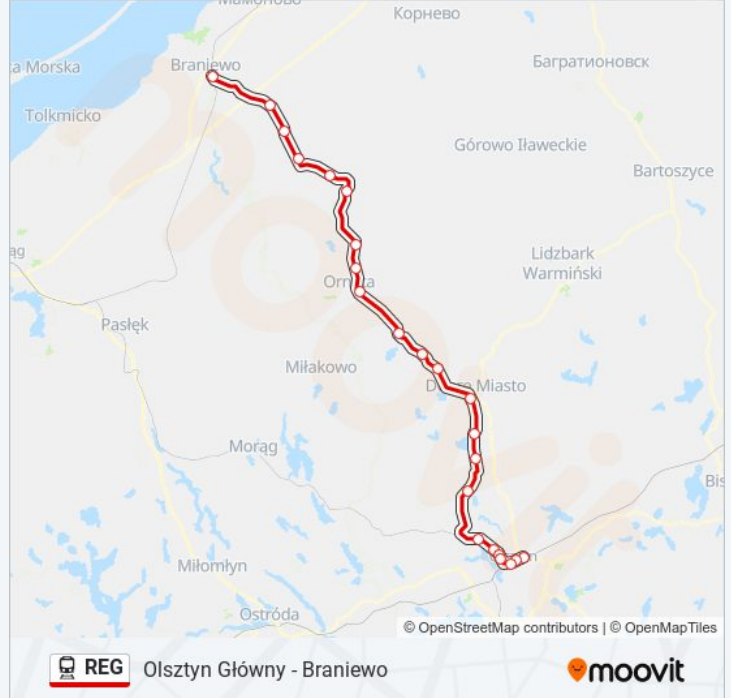

Kolej REG, linia (Olsztyn Główny - Braniewo), posiada jedną trasę. W dni robocze kursuje:

(1) Braniewo: 05:03 - 20:41

Skorzystaj z aplikacji Moovit, aby znaleźć najbliższy przystanek oraz czas przyjazdu najbliższego środka transportu dla: kolej REG.

Kierunek: Braniewo

23 przystanków

[WYŚWIETL ROZKŁAD JAZDY LINII](#)

Olsztyn Główny
Olsztyn Śródmieście
Olsztyn Zachodni
Olsztyn Jezioro Ukiel
Olsztyn Likusy
Olsztyn Redykajny
Olsztyn Gutkowo
Bukwałd
Cerkiewnik
Swobodna
Dobre Miasto
Bzowiec
Rogiedle
Lubomino
Orneta
Nowy Dwór Koło Ornety
Henrykowo
Pieniężno
Żugienie
Wysoka Braniewska
Jarzębiec

Informacja o: kolej REG

Kierunek: Braniewo

Przystanki: 23

Długość trwania przejazdu: 113 min

Podsumowanie linii:

Grodzie

Braniewo

Rozkłady jazdy i mapy tras dla kolej REG są dostępne w wersji offline w formacie PDF na stronie moovitapp.com. Skorzystaj z Moovit App, aby sprawdzić czasy przyjazdu autobusów na żywo, rozkłady jazdy pociągu czy metra oraz wskazówki krok po kroku jak dojechać w Warszaw komunikacją zbiorową.