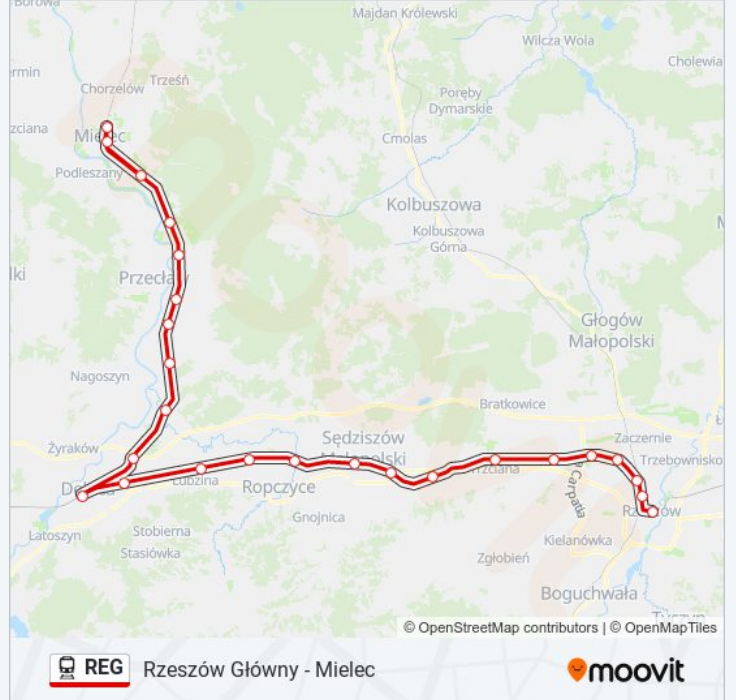

## Rzeszów Główny - Mielec

Skorzystaj Z Aplikacji

Kolej REG, linia (Rzeszów Główny - Mielec), posiada jedną trasę. W dni robocze kursuje:

(1) Mielec: 05:47 - 15:41

Skorzystaj z aplikacji Moovit, aby znaleźć najbliższy przystanek oraz czas przyjazdu najbliższego środka transportu dla: kolej REG.

**Kierunek: Mielec**

25 przystanków

[WYŚWIETL ROZKŁAD JAZDY LINII](#)

Rzeszów Główny  
Rzeszów Zachodni  
Rzeszów Baranówka  
Rzeszów Dworzysko  
Rudna Wielka  
Świlcza  
Trzciana  
Będziemyśl  
Sędziszów Małopolski Wschodni  
Sędziszów Małopolski  
Ropczyce Witkowice  
Ropczyce  
Lubzina  
Dębica Wschodnia  
Dębica  
Pustynia  
Kochanówka Pustków  
Pustków  
Dąbie Koło Dębicy  
Tuszyma  
Rzemień

**Rozkład jazdy dla: kolej REG**

Rozkład jazdy dla Mielec

poniedziałek	05:47 - 15:41
wtorek	05:47 - 15:41
środa	05:47 - 15:41
czwartek	05:47 - 15:41
piątek	05:47 - 15:41
sobota	Nieobsługiwane
niedziela	Nieobsługiwane

**Informacja o: kolej REG****Kierunek:** Mielec**Przystanki:** 25**Długość trwania przejazdu:** 92 min**Podsumowanie linii:**

Rzochów

Mielec Południowy

Wojstaw

Mielec

Rozkłady jazdy i mapy tras dla kolej REG są dostępne w wersji offline w formacie PDF na stronie [moovitapp.com](https://moovitapp.com). Skorzystaj z Moovit App, aby sprawdzić czasy przyjazdu autobusów na żywo, rozkłady jazdy pociągu czy metra oraz wskazówki krok po kroku jak dojechać w Warszaw komunikacją zbiorową.