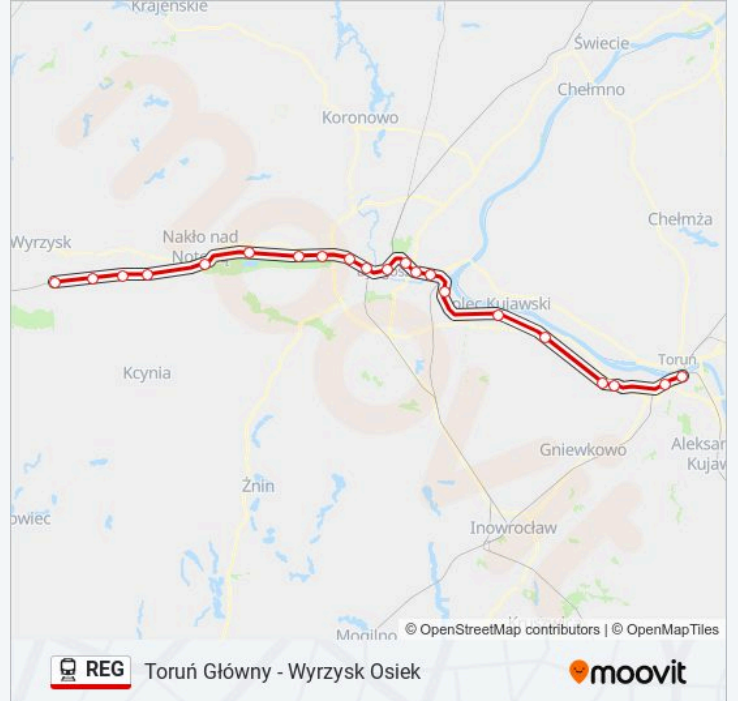

Toruń Główny - Wyrzysk Osiek

Skorzystaj Z Aplikacji

Kolej REG, linia (Toruń Główny - Wyrzysk Osiek), posiada jedną trasę. W dni robocze kursuje:

(1) Wyrzysk Osiek: 16:07

Skorzystaj z aplikacji Moovit, aby znaleźć najbliższy przystanek oraz czas przyjazdu najbliższego środka transportu dla: kolej REG.

Kierunek: Wyrzysk Osiek

21 przystanków

[WYŚWIETL ROZKŁAD JAZDY LINII](#)

Toruń Główny
Toruń Kluczyki
Cierpice
Cierpice Kąkol
Przyłubie
Solec Kujawski
Bydgoszcz Łęgowo
Bydgoszcz Wschód
Bydgoszcz Bielawy
Bydgoszcz Leśna
Bydgoszcz Główna
Bydgoszcz Zachód
Bydgoszcz Osowa Góra
Pawłówek
Zielonczyn
Ślesin
Nakło Nad Notecią
Anieliny
Samostrzel
Jadwiżyn
Wyrzysk Osiek

Rozkład jazdy dla: kolej REG

Rozkład jazdy dla Wyrzysk Osiek

poniedziałek	16:07
wtorek	16:07
środa	16:07
czwartek	16:07
piątek	16:07
sobota	Nieobsługiwane
niedziela	Nieobsługiwane

Informacja o: kolej REG**Kierunek:** Wyrzysk Osiek**Przystanki:** 21**Długość trwania przejazdu:** 108 min**Podsumowanie linii:**