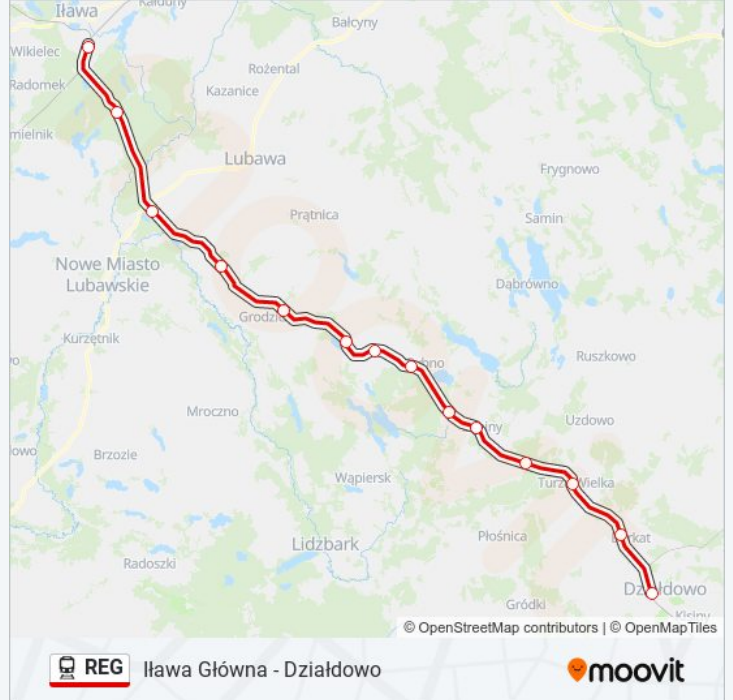

Iława Główna - Działdowo

Skorzystaj Z Aplikacji

Kolej REG, linia (Iława Główna - Działdowo), posiada jedną trasę. W dni robocze kursuje:

(1) Działdowo: 06:11 - 17:08

Skorzystaj z aplikacji Moovit, aby znaleźć najbliższy przystanek oraz czas przyjazdu najbliższego środka transportu dla: kolej REG.

Kierunek: Działdowo

14 przystanków

[WYŚWIETL ROZKŁAD JAZDY LINII](#)

Iława Główna
Smolniki
Rakowice
Zajęczkowo Lubawskie
Montowo
Hartowiec
Jeglia
Rybno Pomorskie
Tuczki
Żabiny
Gralewo
Turza Wielka
Burkat
Działdowo

Rozkład jazdy dla: kolej REG

Rozkład jazdy dla Działdowo

poniedziałek	06:11 - 17:08
wtorek	06:11 - 17:08
środa	06:11 - 17:08
czwartek	06:11 - 17:08
piątek	06:11 - 17:08
sobota	17:08
niedziela	17:08

Informacja o: kolej REG**Kierunek:** Działdowo**Przystanki:** 14**Długość trwania przejazdu:** 59 min**Podsumowanie linii:**