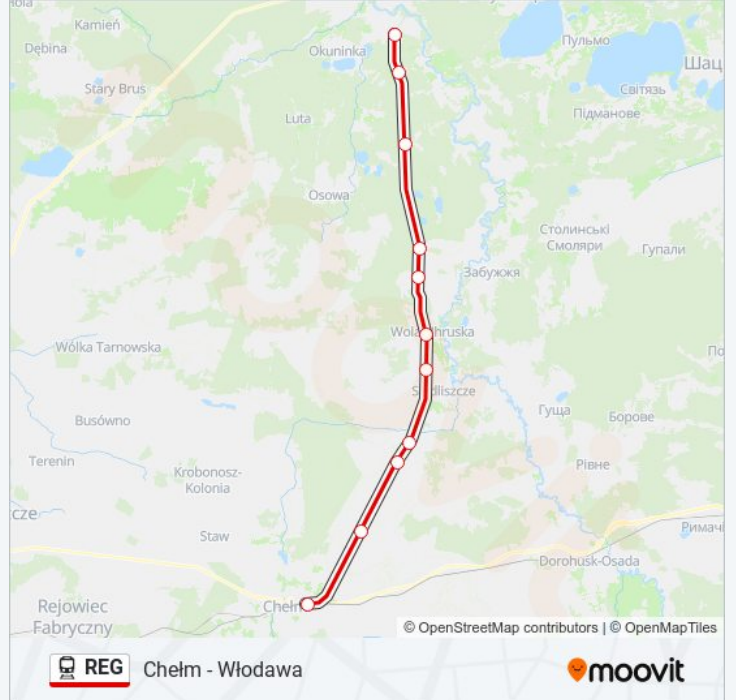

Chełm - Włodawa

Skorzystaj Z Aplikacji

Kolej REG, linia (Chełm - Włodawa), posiada jedną trasę. W dni robocze kursuje:

(1) Włodawa: 07:50 - 15:03

Skorzystaj z aplikacji Moovit, aby znaleźć najbliższy przystanek oraz czas przyjazdu najbliższego środka transportu dla: kolej REG.

**Kierunek: Włodawa**

11 przystanków

[WYŚWIETL ROZKŁAD JAZDY LINII](#)

Chełm  
Karolinówka  
Ruda-Huta  
Ruda Opalin  
Uhrusk Przystanek  
Uhrusk  
Majdan Stuleński  
Stulno  
Sobibór  
Okuninka Białe  
Włodawa

**Informacja o: kolej REG****Kierunek:** Włodawa**Przystanki:** 11**Długość trwania przejazdu:** 78 min**Podsumowanie linii:**

Rozkłady jazdy i mapy tras dla kolej REG są dostępne w wersji offline w formacie PDF na stronie moovitapp.com. Skorzystaj z Moovit App, aby sprawdzić czasy przyjazdu autobusów na żywo, rozkłady jazdy pociągu czy metra oraz wskazówki krok po kroku jak dojechać w Warszaw komunikacją zbiorową.