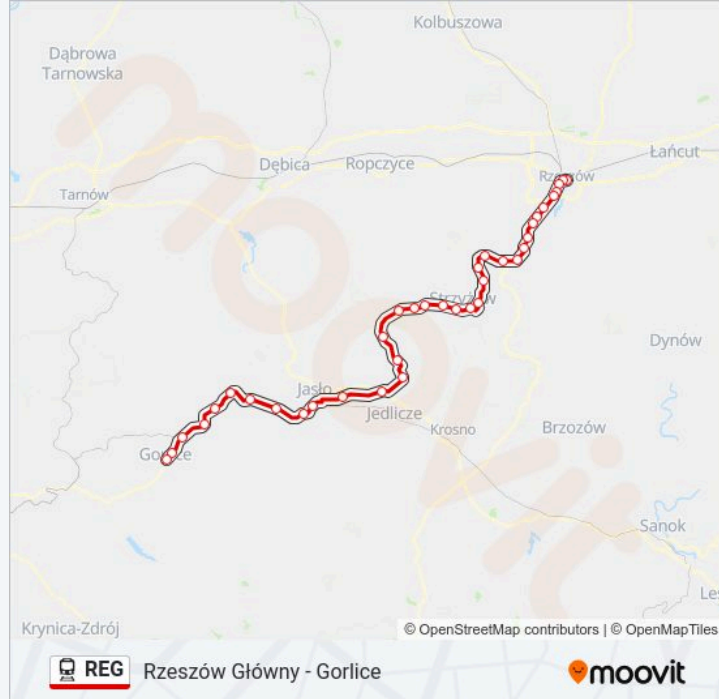

Wiśniowa

Frysztak

Przybówka

Wojaszówka

Szebnie

Jasło Fabryczne

Jasło

Jasło Niegłowice

Przysieki

Skołyszyn

Siępietnica

Biecz

Libusza

Gorlice Zagórzany

Gorlice Glinik

Gorlice

Rozkłady jazdy i mapy tras dla kolej REG są dostępne w wersji offline w formacie PDF na stronie moovitapp.com. Skorzystaj z Moovit App, aby sprawdzić czasy przyjazdu autobusów na żywo, rozkłady jazdy pociągu czy metra oraz wskazówki krok po kroku jak dojechać w Warszawie komunikacją zbiorową.

© 2024 Moovit - Wszelkie prawa zastrzeżone