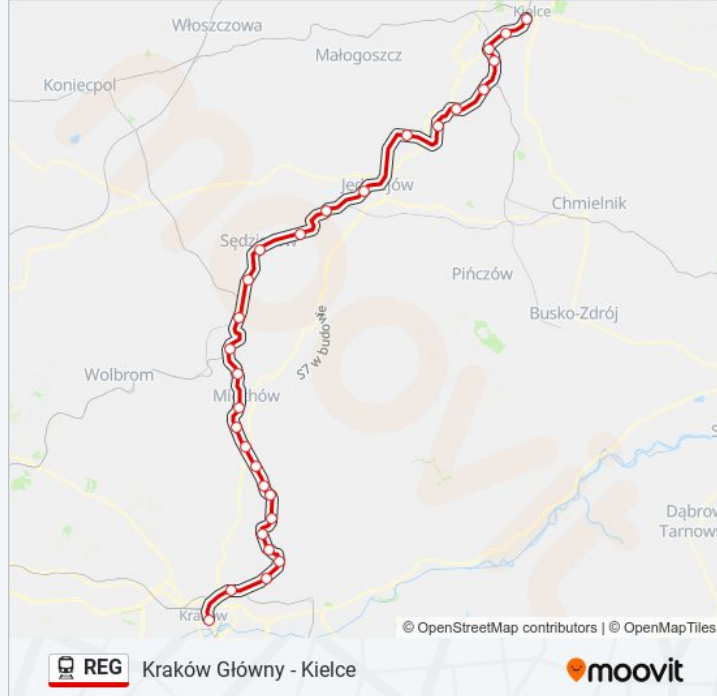

Miąsowa

Sobków

Wolica

Radkowiec

Sitkówka Nowiny

Kielce Słowik

Kielce Białogon

Kielce

Rozkłady jazdy i mapy tras dla kolej REG są dostępne w wersji offline w formacie PDF na stronie moovitapp.com. Skorzystaj z Moovit App, aby sprawdzić czasy przyjazdu autobusów na żywo, rozkłady jazdy pociągu czy metra oraz wskazówki krok po kroku jak dojechać w Warszawie komunikacją zbiorową.

© 2024 Moovit - Wszelkie prawa zastrzeżone