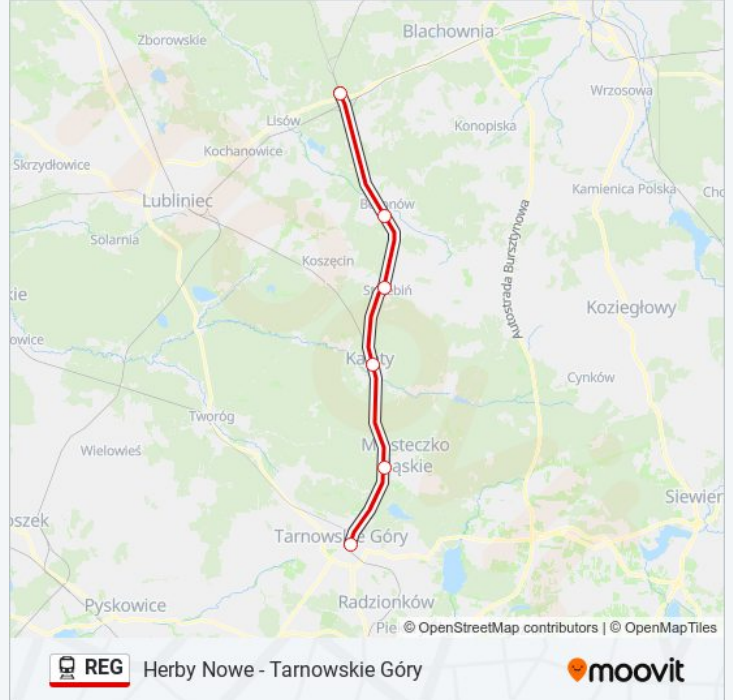

Rozkłady jazdy i mapy tras dla kolej REG są dostępne w wersji offline w formacie PDF na stronie moovitapp.com. Skorzystaj z Moovit App, aby sprawdzić czasy przyjazdu autobusów na żywo, rozkłady jazdy pociągu czy metra oraz wskazówki krok po kroku jak dojechać w Warszaw komunikacją zbiorową.

© 2024 Moovit - Wszelkie prawa zastrzeżone