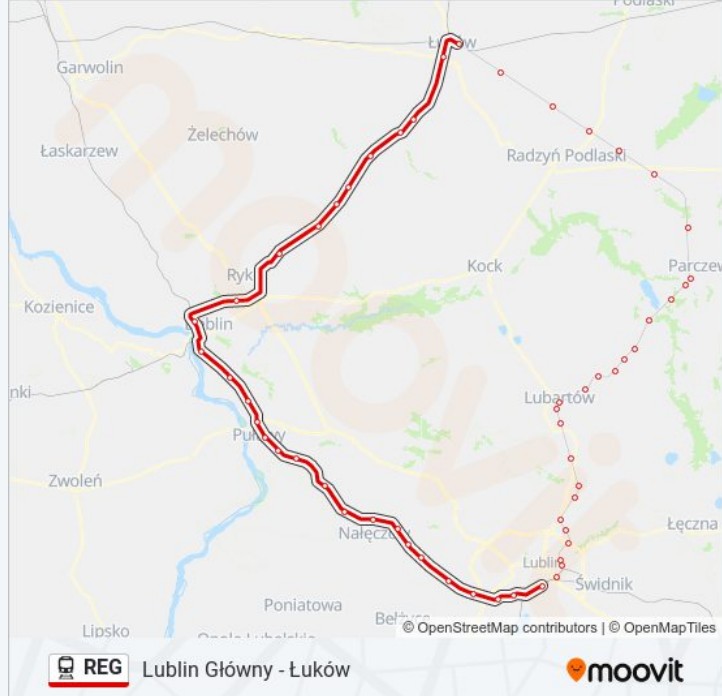

Grabów Szlachecki

Okrzeja

Hordziezka

Krzywda

Borowina

Sarnów

Łuków Łapiguz

Łuków

Rozkłady jazdy i mapy tras dla kolej REG są dostępne w wersji offline w formacie PDF na stronie moovitapp.com. Skorzystaj z Moovit App, aby sprawdzić czasy przyjazdu autobusów na żywo, rozkłady jazdy pociągu czy metra oraz wskazówki krok po kroku jak dojechać w Warszaw komunikacją zbiorową.

© 2024 Moovit - Wszelkie prawa zastrzeżone