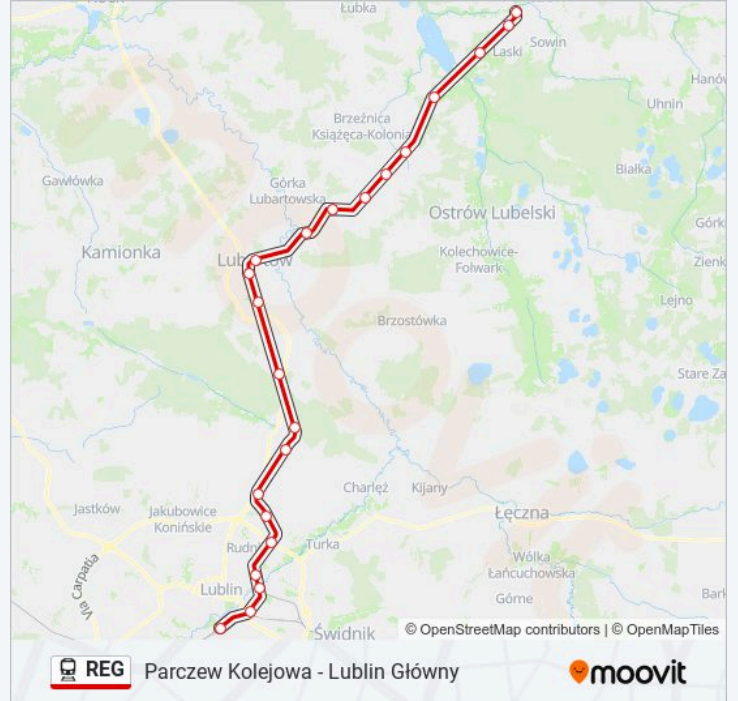

Lublin Główny

Rozkłady jazdy i mapy tras dla kolej REG są dostępne w wersji offline w formacie PDF na stronie moovitapp.com. Skorzystaj z Moovit App, aby sprawdzić czasy przyjazdu autobusów na żywo, rozkłady jazdy pociągu czy metra oraz wskazówki krok po kroku jak dojechać w Warszaw komunikacją zbiorową.

© 2024 Moovit - Wszelkie prawa zastrzeżone