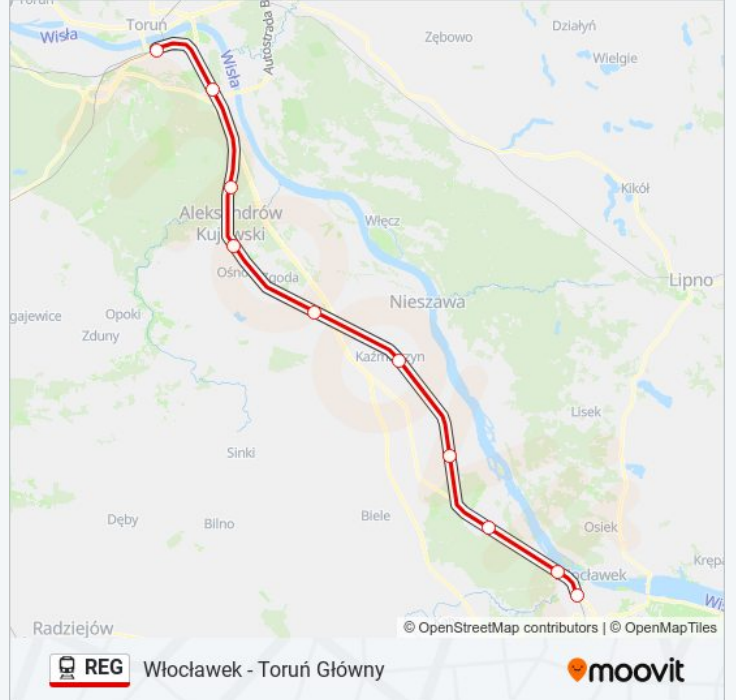

Włocławek - Toruń Główny

Skorzystaj Z Aplikacji

Kolej REG, linia (Włocławek - Toruń Główny), posiada jedną trasę. W dni robocze kursuje:

(1) Toruń Główny: 07:52

Skorzystaj z aplikacji Moovit, aby znaleźć najbliższy przystanek oraz czas przyjazdu najbliższego środka transportu dla: kolej REG.

Kierunek: Toruń Główny

10 przystanków

[WYŚWIETL ROZKŁAD JAZDY LINII](#)

Włocławek
Włocławek Zazamcze
Brzezie
Lubanie
Nieszawa Waganiec
Turzno Kujawskie
Aleksandrów Kujawski
Otłoczyn
Toruń Czerniewice
Toruń Główny

Rozkład jazdy dla: kolej REG

Rozkład jazdy dla Toruń Główny

poniedziałek	07:52
wtorek	07:52
środa	07:52
czwartek	07:52
piątek	07:52
sobota	06:15
niedziela	Nieobsługiwane

Informacja o: kolej REG**Kierunek:** Toruń Główny**Przystanki:** 10**Długość trwania przejazdu:** 45 min**Podsumowanie linii:**