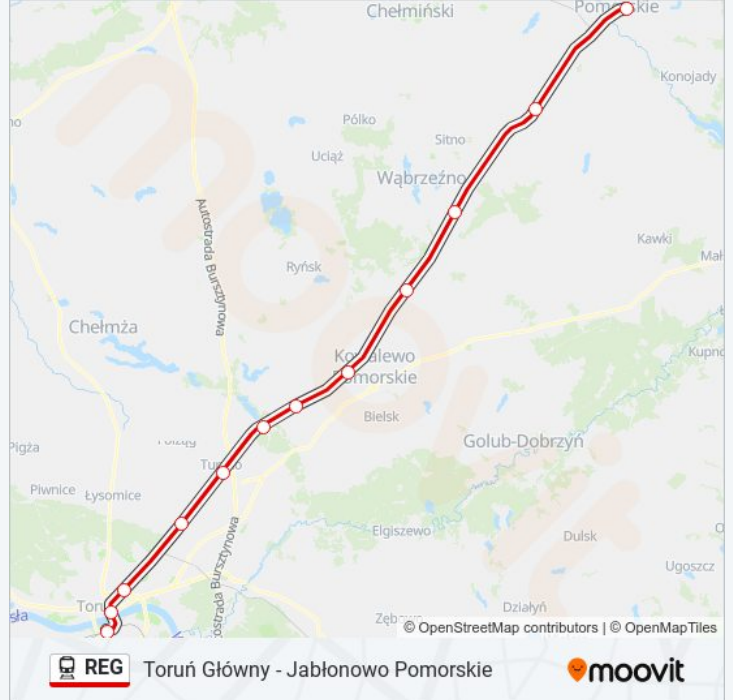

Rozkłady jazdy i mapy tras dla kolej REG są dostępne w wersji offline w formacie PDF na stronie moovitapp.com. Skorzystaj z Moovit App, aby sprawdzić czasy przyjazdu autobusów na żywo, rozkłady jazdy pociągu czy metra oraz wskazówki krok po kroku jak dojechać w Warszawie komunikacją zbiorową.

© 2024 Moovit - Wszelkie prawa zastrzeżone