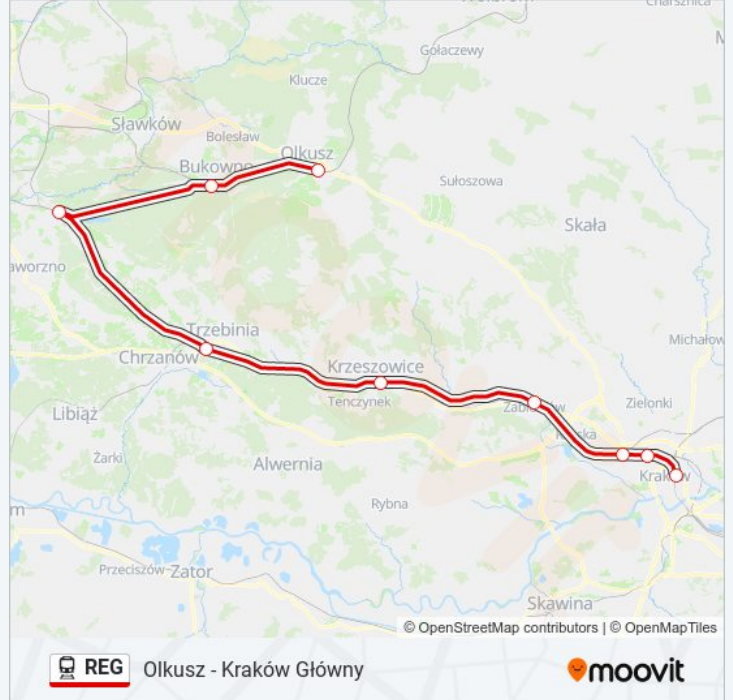

Rozkłady jazdy i mapy tras dla kolej REG są dostępne w wersji offline w formacie PDF na stronie moovitapp.com. Skorzystaj z Moovit App, aby sprawdzić czasy przyjazdu autobusów na żywo, rozkłady jazdy pociągu czy metra oraz wskazówki krok po kroku jak dojechać w Warszaw komunikacją zbiorową.

© 2024 Moovit - Wszelkie prawa zastrzeżone