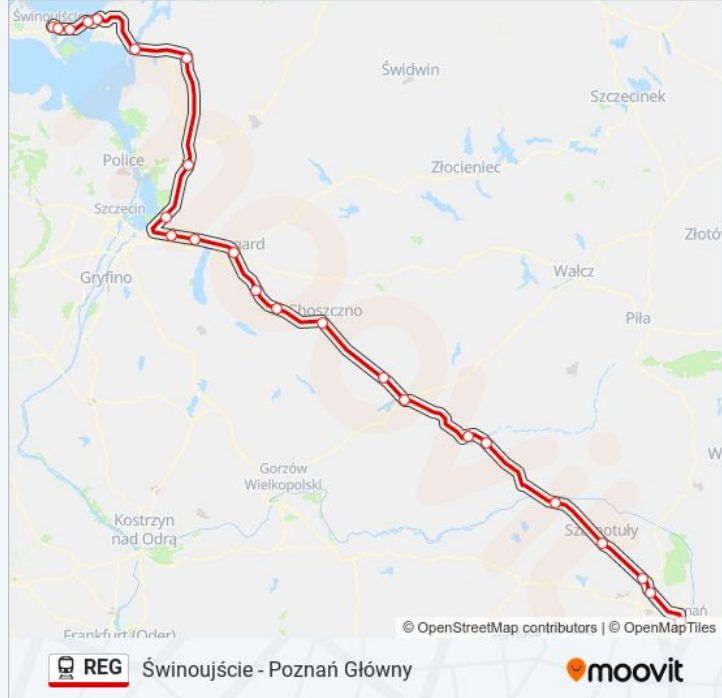

 Świnoujście - Poznań Główny

Skorzystaj Z Aplikacji

Kolej REG, linia (Świnoujście - Poznań Główny), posiada jedną trasę. W dni robocze kursuje:

(1) Poznań Główny: 19:25

Skorzystaj z aplikacji Moovit, aby znaleźć najbliższy przystanek oraz czas przyjazdu najbliższego środka transportu dla: kolej REG.

**Kierunek: Poznań Główny**

24 przystanków

[WYŚWIETL ROZKŁAD JAZDY LINII](#)

Świnoujście  
Świnoujście Warszów  
Świnoujście Przytór  
Lubiewo  
Międzyzdroje  
Wolin  
Wysoka Kamieńska  
Goleniów  
Szczecin Załom  
Szczecin Zdunowo  
Reptowo  
Stargard  
Kolin  
Dolice  
Choszczno  
Bierzwnik  
Dobiegniew  
Krzyż  
Drawski Młyn  
Wronki  
Szamotuły

**Informacja o: kolej REG****Kierunek:** Poznań Główny**Przystanki:** 24**Długość trwania przejazdu:** 211 min**Podsumowanie linii:**

Rokietnica

Kiekrz

Poznań Główny

Rozkłady jazdy i mapy tras dla kolej REG są dostępne w wersji offline w formacie PDF na stronie moovitapp.com. Skorzystaj z Moovit App, aby sprawdzić czasy przyjazdu autobusów na żywo, rozkłady jazdy pociągu czy metra oraz wskazówki krok po kroku jak dojechać w Warszaw komunikacją zbiorową.