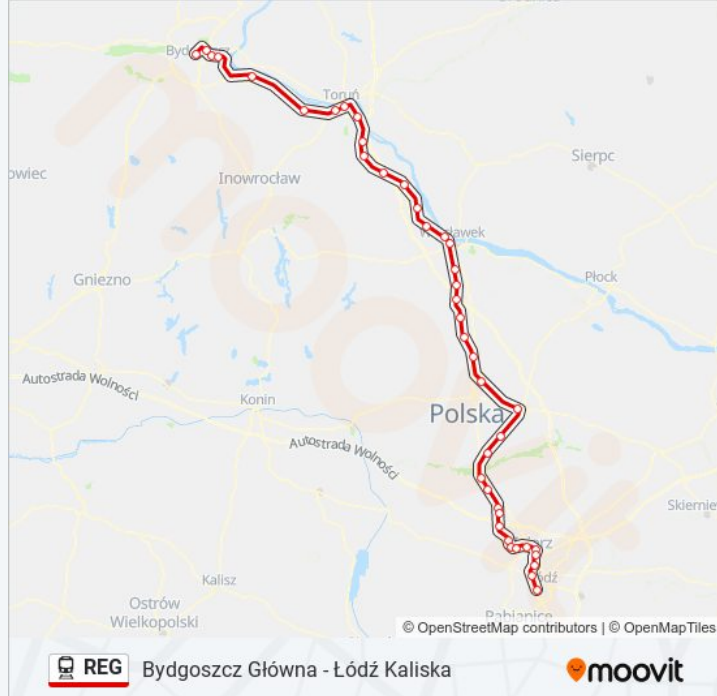

Kaliska Kujawskie

Rutkowice

Ostrowy

Kutno

Witonia

Gawrony

Łęczyca

Sierpów

Ozorków

Ozorków Nowe Miasto

Chociszew

Grotniki

Jedlicze Koło Zgierza

Zgierz Kontrewers

Zgierz Północ

Zgierz Jaracza

Zgierz

Łódź Radogoszcz Zachód

Łódź Żabieniec

Łódź Kaliska

Rozkłady jazdy i mapy tras dla kolej REG są dostępne w wersji offline w formacie PDF na stronie moovitapp.com. Skorzystaj z Moovit App, aby sprawdzić czasy przyjazdu autobusów na żywo, rozkłady jazdy pociągu czy metra oraz wskazówki krok po kroku jak dojechać w Warszawie komunikacją zbiorową.

© 2024 Moovit - Wszelkie prawa zastrzeżone